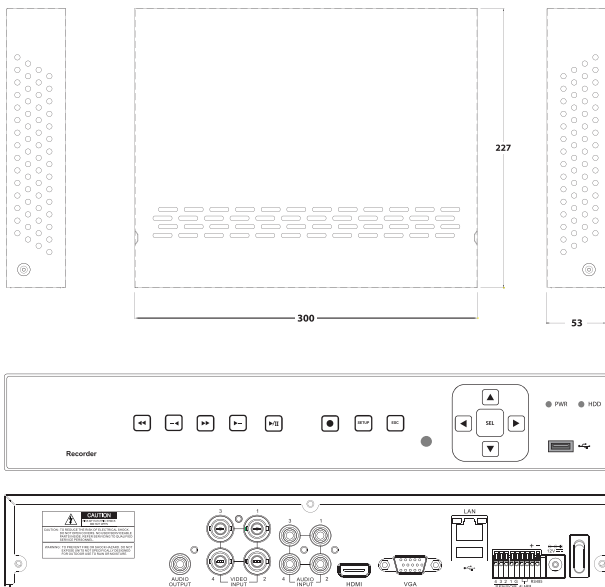

AF-0405R 4채널 AHD 2.0 DVR

제품 특징

- 녹화 프레임 60fps@1080P / 60fps@720P / 120fps@960H
- 1920x1080 Full HD 출력 해상도 지원 (HDMI & VGA 동시 출력)
- 이벤트 발생 시 E-mail 알림
- 스마트폰 지원 (아이폰 / 안드로이드)
- 원격 설정 & 펌웨어 업그레이드
- 빠른검색 기능 (썸네일 스마트 서치 기능)
- 간편설정 지원

외관도

단위 : mm

주요사양

AF-0405R			
비디오	입력	채널	4채널
		신호형식	960H & AHD 2.0(720p&1080p) Hybrid DVR with UTC
	출력	메인모니터	HDMI and VGA
서브모니터		-	
오디오	입력 및 출력	4라인 입력 & 1라인 출력	
알람	센서입력	4채널	
	알람출력	1채널	
녹화	압축방식	H.264 (Main Profile)	
	1080P 최대 프레임	60fps	
	720P 최대 프레임	60fps	
	960H 최대 프레임	120fps	
	D1 최대 프레임	120fps	
	CIF 최대 프레임	120fps	
	녹화화질단계	레벨 1~5	
	녹화모드	연속 / 일정 / 동작감지 / 센서 / 수동	
	사전녹화	최대 20분	
	이벤트녹화	최대 60초	
재생	검색	빠른검색, 시간바, 이벤트, 처음/마지막, 지정시간, 시스템 기록	
	다중화면재생	1,4 분할 화면	
	재생속도	x0.25, x0.5, x2, x4, x8, x16, x32	
저장	HDD	기본장착	없음
		개별용량	6TB
		최대개수	최대 1개
		e-SATA	-
백업	USB	전면	1개
		후면	1개
	파일형식	AVI(동영상), BMP(정지영상), 나다텔 전용 포맷	
	백업미디어	USB 드라이브 / 외장 하드 / 네트워크	
	나다텔 전용포맷	백업 시 뷰어프로그램 자동 삽입	
대용량백업	최대 24시간		
사용자 I/F	입력방식	전면버튼, 리모컨, 마우스	
시리얼 포트	RS-485	1개	
	DDNS	DDNS 무료지원	
	인터페이스	10/100 Base-T	
네트워크 액세스	듀얼 스트리밍	지원	
	웹뷰어	Windows(IE, Chrome, Firefox, Safari)	
	클라이언트 소프트웨어	싱글 / 멀티클라이언트 / 통합관리시스템	
	원격설정 및 업그레이드	지원	
기능	모바일	아이폰 / 아이패드 / 안드로이드 폰 & 탭	
	디지털 줌	지원	
	DLS	지원	
	NTP	지원	
	S.M.A.R.T	지원	
	내부 경고음	HDD 에러, 비디오 손실, HDD 이상온도	
	다중언어	지원	
제원	전원	DC 12V 2A	
	동작온도	5℃ ~ 40℃ (보관시 : -10℃ ~ +50℃)	
	중량(포장 중량)	1.5Kg(2Kg)	
	크기(mm)	300(W) x 53(H) x 227(D)	