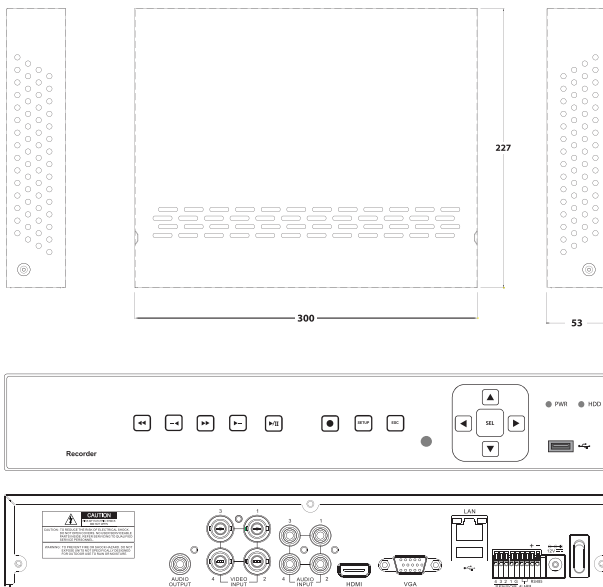

AF-0405R 4채널 AHD 2.0 DVR

제품 특징

- 녹화 프레임 60fps@1080P / 60fps@720P / 120fps@960H
- 1920x1080 Full HD 출력 해상도 지원 (HDMI & VGA 동시 출력)
- 이벤트 발생 시 E-mail 알림
- 스마트폰 지원 (아이폰 / 안드로이드)
- 원격 설정 & 펌웨어 업그레이드
- 빠른검색 기능 (썸네일 스마트 서치 기능)
- 간편설정 지원

외관도

단위 : mm

주요사양

AF-0405R				
비디오	입력	채널	4채널	
		신호형식	960H & AHD 2.0(720p&1080p) Hybrid DVR with UTC	
	출력	메인모니터	HDMI and VGA	
서브모니터		-		
오디오	입력 및 출력	4라인 입력 & 1라인 출력		
알람	센서입력	4채널		
	알람출력	1채널		
녹화	압축방식	H.264 (Main Profile)		
	1080P 최대 프레임	60fps		
	720P 최대 프레임	60fps		
	960H 최대 프레임	120fps		
	D1 최대 프레임	120fps		
	CIF 최대 프레임	120fps		
	녹화화질단계	레벨 1~5		
	녹화모드	연속 / 일정 / 동작감지 / 센서 / 수동		
	사전녹화	최대 20분		
	이벤트녹화	최대 60초		
재생	검색	빠른검색, 시간바, 이벤트, 처음/마지막, 지정시간, 시스템 기록		
	다중화면재생	1,4 분할 화면		
	재생속도	x0.25, x0.5, x2, x4, x8, x16, x32		
저장	HDD	기본장착	없음	
		개별용량	6TB	
		최대개수	최대 1개	
		e-SATA	-	
백업	USB	전면	1개	
		후면	1개	
	파일형식	AVI(동영상), BMP(정지영상), 나다텔 전용 포맷		
	백업미디어	USB 드라이브 / 외장 하드 / 네트워크		
	나다텔 전용포맷	백업 시 뷰어프로그램 자동 삽입		
대용량백업	최대 24시간			
사용자 I/F	입력방식	전면버튼, 리모컨, 마우스		
시리얼 포트	RS-485	1개		
	DDNS	DDNS 무료지원		
	인터페이스	10/100 Base-T		
네트워크	듀얼 스트리밍	지원		
	네트워크 액세스	웹뷰어	Windows(IE, Chrome, Firefox, Safari)	
		클라이언트 소프트웨어	싱글 / 멀티클라이언트 / 통합관리시스템	
		원격설정 및 업그레이드	지원	
모바일	아이폰 / 아이패드 / 안드로이드 폰 & 탭			
기능	디지털 줌	지원		
	DLS	지원		
	NTP	지원		
	S.M.A.R.T	지원		
	내부 경고음	HDD 에러, 비디오 손실, HDD 이상온도		
	다중언어	지원		
제원	전원	DC 12V 2A		
	동작온도	5℃ ~ 40℃ (보관시 : -10℃ ~ +50℃)		
	중량(포장 중량)	1.5Kg(2Kg)		
	크기(mm)	300(W) x 53(H) x 227(D)		