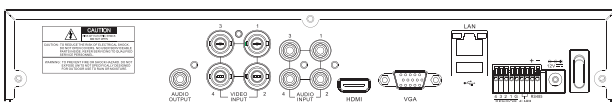

## 주요사양

AF-0813R			
비디오	입력	채널	8채널
		신호형식	960H & AHD 2.0(720p&1080p) Hybrid DVR with UTC
	출력	메인모니터	HDMI and VGA
서브모니터		-	
오디오	입력 및 출력	4라인 입력 & 1라인 출력	
알람	센서입력	4채널	
	알람출력	1채널	
녹화	압축방식	H.264 (Main Profile)	
	1080P 최대 프레임	120fps	
	720P 최대 프레임	120fps	
	960H 최대 프레임	240fps	
	D1 최대 프레임	240fps	
	CIF 최대 프레임	240fps	
	녹화화질단계	레벨 1~5	
	녹화모드	연속 / 일정 / 동작감지 / 센서 / 수동	
	사건녹화	최대 20분	
재생	이벤트녹화	최대 60초	
	검색	빠른검색, 시간바, 이벤트, 처음/마지막, 지정시간, 시스템 기록	
	다중화면재생	1,4,8 분할 화면	
저장	HDD	기본장착	없음
		개별용량	6TB
		최대개수	최대 1개
		e-SATA	-
백업	USB	전면	1개
		후면	1개
	파일형식	AVI(동영상), BMP(정지영상), 나다텔 전용 포맷	
	백업미디어	USB 드라이브 / 외장 하드 / 네트워크	
	나다텔 전용포맷	백업 시 뷰어프로그램 자동 삽입	
대용량백업	최대 24시간		
사용자 I/F	입력방식	전면버튼, 리모컨, 마우스	
시리얼 포트	RS-485	1개	
	DDNS	DDNS 무료지원	
	네트워크	인터페이스	10/100 Base-T
네트워크 액세스	듀얼 스트리밍	지원	
	웹뷰어	Windows(IE, Chrome, Firefox, Safari)	
	클라이언트 소프트웨어	싱글 / 멀티클라이언트 / 통합관리시스템	
	원격설정 및 업그레이드	지원	
기능	모바일	아이폰 / 아이패드 / 안드로이드 폰 & 탭	
	디지털 줌	지원	
	DLS	지원	
	NTP	지원	
	S.M.A.R.T	지원	
	내부 경고음	HDD 에러, 비디오 손실, HDD 이상온도	
	다중언어	지원	
제원	전원	DC 12V 2A	
	동작온도	5℃ ~ 40℃ (보관시 : -10℃ ~ +50℃)	
	중량(포장 중량)	1.5Kg(2Kg)	
	크기(mm)	300(W) x 53(H) x 227(D)	