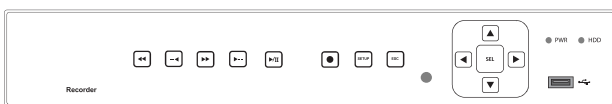

AF-0813R

8채널 AHD 2.0 DVR

- 녹화 프레임 120fps@1080P / 120fps@720P / 240fps@960H
- 1920x1080 Full HD 출력 해상도 지원 (HDMI & VGA 동시 출력)
- 이벤트 발생 시 E-mail 알림
- 스마트폰 지원 (아이폰 / 안드로이드)
- 원격 설정 & 펌웨어 업그레이드
- 빠른검색 기능 (썸네일 스마트 서치 기능)
- 간편설정 지원

단위 : mm

주요사양

AF-0813R			
비디오	입력	채널	8채널
		신호형식	960H & AHD 2.0(720p&1080p) Hybrid DVR with UTC
	출력	메인모니터	HDMI and VGA
서브모니터		-	
오디오	입력 및 출력	4라인 입력 & 1라인 출력	
알람	센서입력	4채널	
	알람출력	1채널	
녹화	압축방식	H.264 (Main Profile)	
	1080P 최대 프레임	120fps	
	720P 최대 프레임	120fps	
	960H 최대 프레임	240fps	
	D1 최대 프레임	240fps	
	CIF 최대 프레임	240fps	
	녹화화질단계	레벨 1~5	
	녹화모드	연속 / 일정 / 동작감지 / 센서 / 수동	
	사건녹화	최대 20분	
재생	이벤트녹화	최대 60초	
	검색	빠른검색, 시간바, 이벤트, 처음/마지막, 지정시간, 시스템 기록	
	다중화면재생	1,4,8 분할 화면	
저장	HDD	기본장착	없음
		개별용량	6TB
		최대개수	최대 1개
		e-SATA	-
백업	USB	전면	1개
		후면	1개
	파일형식	AVI(동영상), BMP(정지영상), 나다텔 전용 포맷	
	백업미디어	USB 드라이브 / 외장 하드 / 네트워크	
	나다텔 전용포맷	백업 시 뷰어프로그램 자동 삽입	
대용량백업	최대 24시간		
사용자 I/F	입력방식	전면버튼, 리모컨, 마우스	
시리얼 포트	RS-485	1개	
	DDNS	DDNS 무료지원	
	인터페이스	10/100 Base-T	
네트워크 액세스	듀얼 스트리밍	지원	
	웹뷰어	Windows(IE, Chrome, Firefox, Safari)	
	클라이언트 소프트웨어	싱글 / 멀티클라이언트 / 통합관리시스템	
	원격설정 및 업그레이드	지원	
기능	모바일	아이폰 / 아이패드 / 안드로이드 폰 & 탭	
	디지털 줌	지원	
	DLS	지원	
	NTP	지원	
	S.M.A.R.T	지원	
	내부 경고음	HDD 에러, 비디오 손실, HDD 이상온도	
	다중언어	지원	
제원	전원	DC 12V 2A	
	동작온도	5℃ ~ 40℃ (보관시 : -10℃ ~ +50℃)	
	중량(포장 중량)	1.5Kg(2Kg)	
	크기(mm)	300(W) x 53(H) x 227(D)	