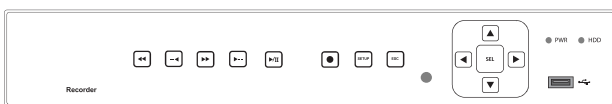

# AF-0813R

8채널 AHD 2.0 DVR

- 녹화 프레임 120fps@1080P / 120fps@720P / 240fps@960H
- 1920x1080 Full HD 출력 해상도 지원 (HDMI & VGA 동시 출력)
- 이벤트 발생 시 E-mail 알림
- 스마트폰 지원 (아이폰 / 안드로이드)
- 원격 설정 & 펌웨어 업그레이드
- 빠른검색 기능 (썸네일 스마트 서치 기능)
- 간편설정 지원

## 주요사양

AF-0813R			
비디오	입력	채널	8채널
		신호형식	960H & AHD 2.0(720p&1080p) Hybrid DVR with UTC
	출력	메인모니터	HDMI and VGA
서브모니터		-	
오디오	입력 및 출력	4라인 입력 & 1라인 출력	
알람	센서입력	4채널	
	알람출력	1채널	
녹화	압축방식	H.264 (Main Profile)	
	1080P 최대 프레임	120fps	
	720P 최대 프레임	120fps	
	960H 최대 프레임	240fps	
	D1 최대 프레임	240fps	
	CIF 최대 프레임	240fps	
	녹화화질단계	레벨 1~5	
	녹화모드	연속 / 일정 / 동작감지 / 센서 / 수동	
	사건녹화	최대 20분	
재생	이벤트녹화	최대 60초	
	검색	빠른검색, 시간바, 이벤트, 처음/마지막, 지정시간, 시스템 기록	
	다중화면재생	1,4,8 분할 화면	
저장	HDD	기본장착	없음
		개별용량	6TB
		최대개수	최대 1개
		e-SATA	-
백업	USB	전면	1개
		후면	1개
	파일형식	AVI(동영상), BMP(정지영상), 나다텔 전용 포맷	
	백업미디어	USB 드라이브 / 외장 하드 / 네트워크	
	나다텔 전용포맷	백업 시 뷰어프로그램 자동 삽입	
대용량백업	최대 24시간		
사용자 I/F	입력방식	전면버튼, 리모컨, 마우스	
시리얼 포트	RS-485	1개	
	DDNS	DDNS 무료지원	
	네트워크	인터페이스	10/100 Base-T
네트워크 액세스	듀얼 스트리밍	지원	
	웹뷰어	Windows(IE, Chrome, Firefox, Safari)	
	클라이언트 소프트웨어	싱글 / 멀티클라이언트 / 통합관리시스템	
	원격설정 및 업그레이드	지원	
기능	모바일	아이폰 / 아이패드 / 안드로이드 폰 & 탭	
	디지털 줌	지원	
	DLS	지원	
	NTP	지원	
	S.M.A.R.T	지원	
	내부 경고음	HDD 에러, 비디오 손실, HDD 이상온도	
	다중언어	지원	
제원	전원	DC 12V 2A	
	동작온도	5℃ ~ 40℃ (보관시 : -10℃ ~ +50℃)	
	중량(포장 중량)	1.5Kg(2Kg)	
	크기(mm)	300(W) x 53(H) x 227(D)	