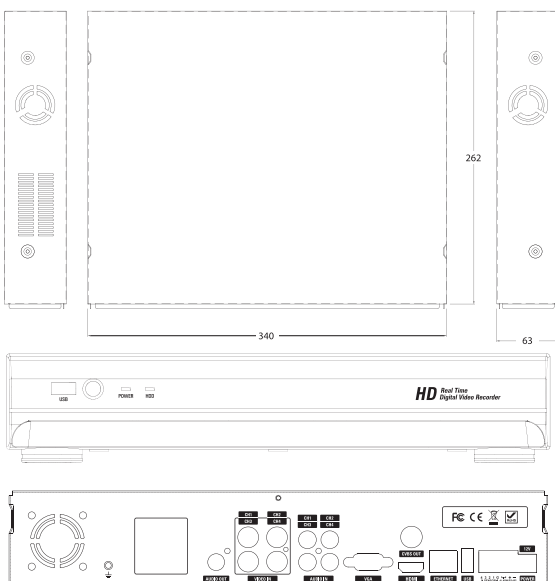

# AT-0402L 4채널 All In One DVR

## 제품 특징

- AHD 3.0, HD-TVI 3.0 지원
- 녹화 4M, 3M, 2M, 1M, 960H
- H.264 High Profile 비디오 압축
- 양방향 오디오 지원
- 라이브 및 재생모드에서 HDMI & VAG 출력
- 스마트폰 지원 (아이폰 / 안드로이드)
- HDD S.M.A.R.T

## 외관도

단위 : mm