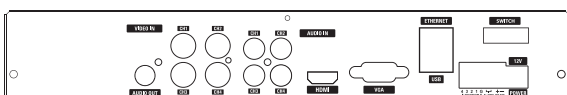

## 상세사양

AT-0405R			
비디오	입력	채널	4채널
		신호형식	AHD 3.0 / HD-TVI 3.0(NRT@4M), Analog
	IP Camera	미지원	
출력	모니터	메인 : HDMI(Max. 1080P) & VGA	
	Loop Out	미지원	
오디오	입력 및 출력	4라인 입력 & 1라인 출력	
	IP Camera 입출력	미지원	
	양방향 오디오	Local Audio ↔ Network Client	
	코덱	G.711	
알람	입력 및 출력	4라인 입력 & 1라인 출력	
	IP Camera 입출력	미지원	
녹화	압축방식		H.264(High Profile L4.2)
	녹화 프레임	8M	-
		4M	-
		2M	15fps/ch
		1M	30fps/ch
	960H	30fps/ch	
	녹화모드		연속 / 스마트 녹화 / 예약 / 동작감지 / 센서 / 수동
사전녹화/이벤트녹화		최대 20분 / 최대 60초	
재생	검색	빠른검색, 시간바, 스마트 검색, 지정시간 검색, 이벤트, 북마크보관, 시스템기록	
	다중화면재생	1, 4	
	재생속도	x0.25, x0.5, x2, x4, x8, x16, x32, x64	
저장	HDD	Max. 6TB x 1EA	
	확장	-	
백업	USB	전면	1개
		후면	1개
	파일형식	AVI(동영상), BMP(정지영상), 나다텔 전용 포맷, EXE(Player+Data)	
	백업미디어	USB 메모리 스틱 / 네트워크	
나다텔 전용포맷	백업 시 뷰어프로그램 자동 삽입		
대용량백업	최대 24시간		
사용자 I/F	입력방식	리모컨, 마우스, 키보드	
PTZ	RS-485	1개	
	DDNS	DDNS 무료지원	
	인터페이스	10/100 Base-TX	
네트워크	듀얼 스트리밍	Max.640x360	
	웹뷰어	Windows(IE, Chrome, Firefox, Safari)	
		PC 클라이언트	싱글 / 멀티클라이언트 / 통합관리시스템
네트워크 Access	원격설정 및 업그레이드	지원	
	모바일	아이폰 / 아이패드 / 안드로이드 폰	
	기능	디지털 줌	지원
NTP		지원	
S.M.A.R.T		지원	
다중언어		지원	
시스템이벤트		상태점검/시스템재시작/시스템 종료/알람출력/동작감지 HDD 경고->알람 / 경고음출력 / E-mail 알림	
제원	전원	DC 12V 3A	
	동작온도	5℃ ~ 40℃ (보관시 : -10℃ ~ +50℃)	
	중량	2.2Kg	
	크기(mm)	300(W) x 53(H) x 207(D)	