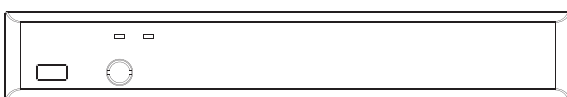

외관도

단위 : mm

상세사양

| AT-0405R | | | |
|-------------|-----------------|--|---|
| 비디오 | 입력 | 채널 | 4채널 |
| | | 신호형식 | AHD 3.0, HD-TVI 3.0, NTSC, Anlog |
| | 출력 | IP Camera | 미지원 |
| 오디오 | 출력 | 모니터 | 메인 : HDMI(Max. 1080P) & VGA / 서브 : CVBS or SPOT |
| | | Loop Out | 미지원 |
| | 입력 및 출력 | 4라인 입력 & 1라인 출력 | |
| | 양방향 오디오 | Local Audio ↔ Network Client | |
| 알람 | 코덱 | G.711 | |
| | 입력 및 출력 | 4라인 입력 & 1라인 출력 | |
| 녹화 | 입력 | IP Camera | 미지원 |
| | | 코덱 | H.264(High Profile L4.2) |
| | 프레임 | 8M | - |
| | | 5M | - |
| | | 4M | |
| | | 3M | |
| | | 2M | 15fps/ch |
| | | 1M | 30fps/ch |
| | | 960H | 30fps/ch |
| | 녹화모드 | 연속 / 스마트 녹화 / 예약 / 동작감지 / 센서 / 수동 | |
| 사건녹화/이벤트녹화 | 최대 20분 / 최대 60초 | | |
| 재생 | 검색 | 빠른검색, 시간바, 스마트 검색, 지정시간 검색, 이벤트, 북마크보관, 시스템기록 | |
| | 다중화면재생 | 1, 4 | |
| | 재생속도 | x0.25, x0.5, x2, x4, x8, x16, x32, x64 | |
| 저장 | HDD | Max. 6TB x 1EA | |
| 백업 | USB | 전면 | 1개 |
| | | 후면 | 1개 |
| | 파일형식 | AVI(동영상), BMP(정지영상), 나타텔 전용 포맷, EXE(Player+Data) | |
| | 백업미디어 | USB 메모리 스틱 / 네트워크 | |
| | 나타텔 전용포맷 | 백업 시 뷰어프로그램 자동 삽입 | |
| 대용량백업 | 최대 24시간 | | |
| 사용자 I/F | 입력방식 | 리모컨, 마우스, 키보드 | |
| 네트워크 | PTZ | RS-485 | 1개 |
| | DDNS | DDNS | DDNS 무료지원 |
| | | 인터페이스 | 10/100 Base-TX |
| 듀얼 스트리밍 | Max. 640x360 | | |
| 네트워크 Access | 웹뷰어 | Windows(IE, Chrome, Firefox, Safari) | |
| | PC 클라이언트 | 싱글 / 멀티클라이언트 / 통합관리시스템 | |
| | 원격설정 및 업그레이드 | 지원 | |
| | 모바일 | 아이폰 / 아이패드 / 안드로이드 폰 | |
| 기능 | 디지털 줌 | 지원 | |
| | NTP | 지원 | |
| | S.M.A.R.T | 지원 | |
| | 다중언어 | 지원 | |
| | 시스템이벤트 | 상태점검/시스템제시작/시스템 종료/알람출력/동작감지 HDD 경고->알람 / 경고음출력 / E-mail 알림 | |
| 제원 | 전원 | DC 12V 3A | |
| | 동작온도 | 5℃ ~ 40℃ (보관시 : -10℃ ~ +50℃) | |
| | 중량 | 2.2Kg | |
| | 크기(mm) | 300(W) x 47(H) x 192(D) | |