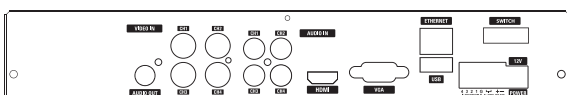

외관도

단위 : mm

상세사양

| AT-0405R | | | |
|-------------|-----------------|--|---|
| 비디오 | 입력 | 채널 | 4채널 |
| | | 신호형식 | AHD 3.0, HD-TVI 3.0, NTSC, Anlog |
| | 출력 | IP Camera | 미지원 |
| 오디오 | 출력 | 모니터 | 메인 : HDMI(Max. 1080P) & VGA / 서브 : CVBS or SPOT |
| | | Loop Out | 미지원 |
| | 입력 및 출력 | 4라인 입력 & 1라인 출력 | |
| | 양방향 오디오 | Local Audio ↔ Network Client | |
| 알람 | 코덱 | G.711 | |
| | 입력 및 출력 | 4라인 입력 & 1라인 출력 | |
| 녹화 | 입력 | IP Camera | 미지원 |
| | | 코덱 | H.264(High Profile L4.2) |
| | 프레임 | 8M | - |
| | | 5M | - |
| | | 4M | |
| | | 3M | |
| | | 2M | 15fps/ch |
| | | 1M | 30fps/ch |
| | | 960H | 30fps/ch |
| | 녹화모드 | 연속 / 스마트 녹화 / 예약 / 동작감지 / 센서 / 수동 | |
| 사건녹화/이벤트녹화 | 최대 20분 / 최대 60초 | | |
| 재생 | 검색 | 빠른검색, 시간바, 스마트 검색, 지정시간 검색, 이벤트, 북마크보관, 시스템기록 | |
| | 다중화면재생 | 1, 4 | |
| | 재생속도 | x0.25, x0.5, x2, x4, x8, x16, x32, x64 | |
| 저장 | HDD | Max. 6TB x 1EA | |
| 백업 | USB | 전면 | 1개 |
| | | 후면 | 1개 |
| | 파일형식 | AVI(동영상), BMP(정지영상), 나타텔 전용 포맷, EXE(Player+Data) | |
| | 백업미디어 | USB 메모리 스틱 / 네트워크 | |
| | 나타텔 전용포맷 | 백업 시 뷰어프로그램 자동 삽입 | |
| 대용량백업 | 최대 24시간 | | |
| 사용자 I/F | 입력방식 | 리모컨, 마우스, 키보드 | |
| 네트워크 | PTZ | RS-485 | 1개 |
| | DDNS | DDNS | DDNS 무료지원 |
| | | 인터페이스 | 10/100 Base-TX |
| 듀얼 스트리밍 | Max. 640x360 | | |
| 네트워크 Access | 웹뷰어 | Windows(IE, Chrome, Firefox, Safari) | |
| | PC 클라이언트 | 싱글 / 멀티클라이언트 / 통합관리시스템 | |
| | 원격설정 및 업그레이드 | 지원 | |
| | 모바일 | 아이폰 / 아이패드 / 안드로이드 폰 | |
| 기능 | 디지털 줌 | 지원 | |
| | NTP | 지원 | |
| | S.M.A.R.T | 지원 | |
| | 다중언어 | 지원 | |
| | 시스템이벤트 | 상태점검/시스템제시작/시스템 종료/알람출력/동작감지 HDD 경고->알람 / 경고음출력 / E-mail 알림 | |
| 제원 | 전원 | DC 12V 3A | |
| | 동작온도 | 5℃ ~ 40℃ (보관시 : -10℃ ~ +50℃) | |
| | 중량 | 2.2Kg | |
| | 크기(mm) | 300(W) x 47(H) x 192(D) | |