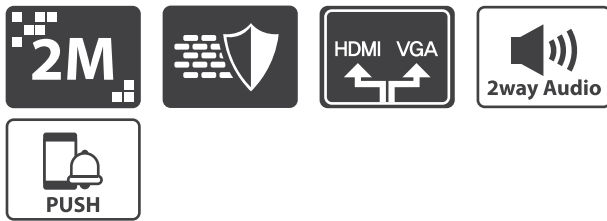

AT-0405R 듣고, 말하는 자가방범 2M DVR

제품 특징

- 자가방범(화재, 움직임, 열(PIR), 센서 알림) 기능 지원
- AHD 3.0, HD-TVI 3.0 지원
- 녹화 4M, 3M, 2M, 1M, 960H
- H.264(High Profile L 4.2) 비디오 압축
- 양방향 오디오 지원
- 라이브 및 재생모드에서 HDMI & VGA 출력
- Motion Search & Motion Recording Setup 기능
- 스마트폰 지원 (아이폰 / 안드로이드)
- KC, CE, FCC 인증완료

외관도

단위 : mm

상세사양

| AT-0405R | | | |
|-------------|-----------------|--|---|
| 비디오 | 입력 | 채널 | 4채널 |
| | | 신호형식 | AHD 3.0, HD-TVI 3.0, NTSC, Anlog |
| | 출력 | IP Camera | 미지원 |
| 오디오 | 출력 | 모니터 | 메인 : HDMI(Max. 1080P) & VGA / 서브 : CVBS or SPOT |
| | | Loop Out | 미지원 |
| | 입력 및 출력 | 4라인 입력 & 1라인 출력 | |
| | 양방향 오디오 | Local Audio ↔ Network Client | |
| 알람 | 코덱 | G.711 | |
| | 입력 및 출력 | 4라인 입력 & 1라인 출력 | |
| 녹화 | 입력 | IP Camera | 미지원 |
| | | 코덱 | H.264(High Profile L4.2) |
| | 프레임 | 8M | - |
| | | 5M | - |
| | | 4M | |
| | | 3M | |
| | | 2M | 15fps/ch |
| | | 1M | 30fps/ch |
| | | 960H | 30fps/ch |
| | 녹화모드 | 연속 / 스마트 녹화 / 예약 / 동작감지 / 센서 / 수동 | |
| 사건녹화/이벤트녹화 | 최대 20분 / 최대 60초 | | |
| 재생 | 검색 | 빠른검색, 시간바, 스마트 검색, 지정시간 검색, 이벤트, 북마크보관, 시스템기록 | |
| | 다중화면재생 | 1, 4 | |
| | 재생속도 | x0.25, x0.5, x2, x4, x8, x16, x32, x64 | |
| 저장 | HDD | Max. 6TB x 1EA | |
| 백업 | USB | 전면 | 1개 |
| | | 후면 | 1개 |
| | 파일형식 | AVI(동영상), BMP(정지영상), 나타텔 전용 포맷, EXE(Player+Data) | |
| | 백업미디어 | USB 메모리 스틱 / 네트워크 | |
| | 나타텔 전용포맷 | 백업 시 뷰어프로그램 자동 삽입 | |
| 대용량백업 | 최대 24시간 | | |
| 사용자 I/F | 입력방식 | 리모컨, 마우스, 키보드 | |
| 네트워크 | PTZ | RS-485 | 1개 |
| | DDNS | DDNS | DDNS 무료지원 |
| | | 인터페이스 | 10/100 Base-TX |
| 듀얼 스트리밍 | Max. 640x360 | | |
| 네트워크 Access | 웹뷰어 | Windows(IE, Chrome, Firefox, Safari) | |
| | PC 클라이언트 | 싱글 / 멀티클라이언트 / 통합관리시스템 | |
| | 원격설정 및 업그레이드 | 지원 | |
| | 모바일 | 아이폰 / 아이패드 / 안드로이드 폰 | |
| 기능 | 디지털 줌 | 지원 | |
| | NTP | 지원 | |
| | S.M.A.R.T | 지원 | |
| | 다중언어 | 지원 | |
| | 시스템이벤트 | 상태점검/시스템제시작/시스템 종료/알람출력/동작감지 HDD 경고->알람 / 경고음출력 / E-mail 알림 | |
| 제원 | 전원 | DC 12V 3A | |
| | 동작온도 | 5℃ ~ 40℃ (보관시 : -10℃ ~ +50℃) | |
| | 중량 | 2.2Kg | |
| | 크기(mm) | 300(W) x 47(H) x 192(D) | |