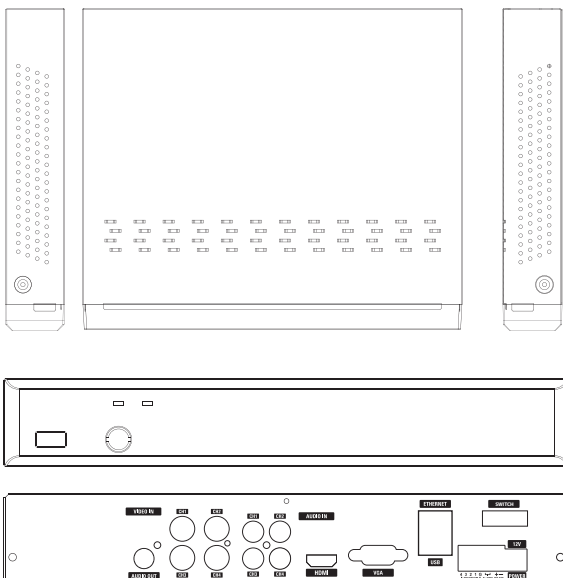

AT-0405R 듣고, 말하는 자가방범 2M DVR

제품 특징

- 자가방범(화재, 움직임, 열(PIR), 센서 알림) 기능 지원
- AHD 3.0, HD-TVI 3.0 지원
- 녹화 2M, 1M, 960H
- H.264(High Profile L 4.2) 비디오 압축
- 양방향 오디오 지원
- 라이브 및 재생모드에서 HDMI & VGA 출력
- Motion Search & Motion Recording Setup 기능
- 스마트폰 지원 (아이폰 / 안드로이드)

외관도

단위 : mm

상세사양

AT-0405R			
비디오	입력	채널	4채널
		신호형식	AHD 3.0 / HD-TVI 3.0(NRT@4M), Analog
	IP Camera	미지원	
출력	모니터	메인 : HDMI(Max. 1080P) & VGA	
	Loop Out	미지원	
오디오	입력 및 출력	4라인 입력 & 1라인 출력	
	IP Camera 입출력	미지원	
	양방향 오디오	Local Audio ↔ Network Client	
	코덱	G.711	
알람	입력 및 출력	4라인 입력 & 1라인 출력	
	IP Camera 입출력	미지원	
녹화	압축방식		H.264(High Profile L4.2)
	녹화 프레임	8M	-
		4M	-
		2M	15fps/ch
		1M	30fps/ch
	960H	30fps/ch	
	녹화모드		연속 / 스마트 녹화 / 예약 / 동작감지 / 센서 / 수동
사전녹화/이벤트녹화		최대 20분 / 최대 60초	
재생	검색	빠른검색, 시간바, 스마트 검색, 지정시간 검색, 이벤트, 북마크보관, 시스템기록	
	다중화면재생	1, 4	
	재생속도	x0.25, x0.5, x2, x4, x8, x16, x32, x64	
저장	HDD	Max. 6TB x 1EA	
	확장	-	
백업	USB	전면	1개
		후면	1개
	파일형식	AVI(동영상), BMP(정지영상), 나다텔 전용 포맷, EXE(Player+Data)	
	백업미디어	USB 메모리 스틱 / 네트워크	
	나다텔 전용포맷	백업 시 뷰어프로그램 자동 삽입	
대용량백업	최대 24시간		
사용자 I/F	입력방식	리모컨, 마우스, 키보드	
PTZ	RS-485	1개	
	DDNS	DDNS 무료지원	
	인터페이스	10/100 Base-TX	
네트워크	듀얼 스트리밍	Max. 640x360	
	웹뷰어	Windows(IE, Chrome, Firefox, Safari)	
네트워크 Access	PC 클라이언트	싱글 / 멀티클라이언트 / 통합관리시스템	
	원격설정 및 업그레이드	지원	
	모바일	아이폰 / 아이패드 / 안드로이드 폰	
기능	디지털 줌	지원	
	NTP	지원	
	S.M.A.R.T	지원	
	다중언어	지원	
	시스템이벤트	상태점검/시스템재시작/시스템 종료/알람출력/동작감지 HDD 경고->알람 / 경고음출력 / E-mail 알림	
제원	전원	DC 12V 3A	
	동작온도	5℃ ~ 40℃ (보관시 : -10℃ ~ +50℃)	
	중량	2.2Kg	
	크기(mm)	300(W) x 53(H) x 207(D)	