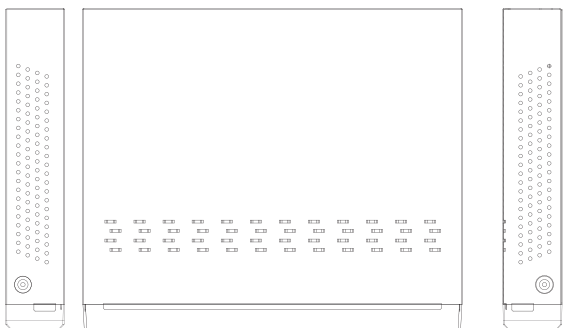

AT-0405R 듣고, 말하는 자가방범 2M DVR

제품 특징

- 자가방범(화재, 움직임, 열(PIR), 센서 알림) 기능 지원
- AHD 3.0, HD-TVI 3.0 지원
- 녹화 4M, 3M, 2M, 1M, 960H
- H.264(High Profile L 4.2) 비디오 압축
- 양방향 오디오 지원
- 라이브 및 재생모드에서 HDMI & VGA 출력
- Motion Search & Motion Recording Setup 기능
- 스마트폰 지원 (아이폰 / 안드로이드)
- KC, CE, FCC 인증완료

외관도

단위 : mm

상세사양

| AT-0405R | | | |
|-------------|-----------------|--|---|
| 비디오 | 입력 | 채널 | 4채널 |
| | | 신호형식 | AHD 3.0, HD-TVI 3.0, NTSC, Anlog |
| | 출력 | IP Camera | 미지원 |
| 오디오 | 출력 | 모니터 | 메인 : HDMI(Max. 1080P) & VGA / 서브 : CVBS or SPOT |
| | | Loop Out | 미지원 |
| | 입력 및 출력 | 4라인 입력 & 1라인 출력 | |
| | 양방향 오디오 | Local Audio ↔ Network Client | |
| 알람 | 코덱 | G.711 | |
| | 입력 및 출력 | 4라인 입력 & 1라인 출력 | |
| 녹화 | 입력 | IP Camera | 미지원 |
| | | 코덱 | H.264(High Profile L4.2) |
| | 프레임 | 8M | - |
| | | 5M | - |
| | | 4M | |
| | | 3M | |
| | | 2M | 15fps/ch |
| | | 1M | 30fps/ch |
| | | 960H | 30fps/ch |
| | 녹화모드 | 연속 / 스마트 녹화 / 예약 / 동작감지 / 센서 / 수동 | |
| 사건녹화/이벤트녹화 | 최대 20분 / 최대 60초 | | |
| 재생 | 검색 | 빠른검색, 시간바, 스마트 검색, 지정시간 검색, 이벤트, 북마크보관, 시스템기록 | |
| | 다중화면재생 | 1, 4 | |
| | 재생속도 | x0.25, x0.5, x2, x4, x8, x16, x32, x64 | |
| 저장 | HDD | Max. 6TB x 1EA | |
| 백업 | USB | 전면 | 1개 |
| | | 후면 | 1개 |
| | 파일형식 | AVI(동영상), BMP(정지영상), 나타텔 전용 포맷, EXE(Player+Data) | |
| | 백업미디어 | USB 메모리 스틱 / 네트워크 | |
| | 나타텔 전용포맷 | 백업 시 뷰어프로그램 자동 삽입 | |
| 대용량백업 | 최대 24시간 | | |
| 사용자 I/F | 입력방식 | 리모컨, 마우스, 키보드 | |
| 네트워크 | PTZ | RS-485 | 1개 |
| | DDNS | DDNS | DDNS 무료지원 |
| | | 인터페이스 | 10/100 Base-TX |
| 듀얼 스트리밍 | Max. 640x360 | | |
| 네트워크 Access | 웹뷰어 | Windows(IE, Chrome, Firefox, Safari) | |
| | PC 클라이언트 | 싱글 / 멀티클라이언트 / 통합관리시스템 | |
| | 원격설정 및 업그레이드 | 지원 | |
| | 모바일 | 아이폰 / 아이패드 / 안드로이드 폰 | |
| 기능 | 디지털 줌 | 지원 | |
| | NTP | 지원 | |
| | S.M.A.R.T | 지원 | |
| | 다중언어 | 지원 | |
| | 시스템이벤트 | 상태점검/시스템제시작/시스템 종료/알람출력/동작감지 HDD 경고->알람 / 경고음출력 / E-mail 알림 | |
| 제원 | 전원 | DC 12V 3A | |
| | 동작온도 | 5℃ ~ 40℃ (보관시 : -10℃ ~ +50℃) | |
| | 중량 | 2.2Kg | |
| | 크기(mm) | 300(W) x 47(H) x 192(D) | |