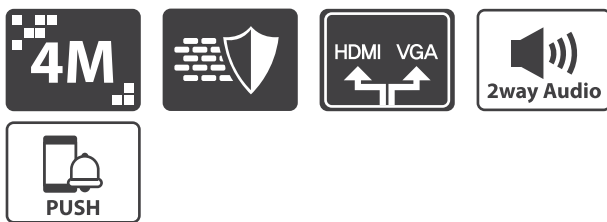

AT-0406R 듣고, 말하는 자가방범 4M DVR

제품 특징

- 자가방범(화재, 움직임, 열(PIR), 센서 알림) 기능 지원
- AHD 3.0, HD-TVI 3.0 지원
- 녹화 4M, 3M, 2M, 1M, 960H
- H.264(High Profile L 4.2) 비디오 압축
- 양방향 오디오 지원
- 라이브 및 재생모드에서 HDMI & VGA 출력
- Motion Search & Motion Recording Setup 기능
- 스마트폰 지원 (아이폰 / 안드로이드)
- KC, CE, FCC 인증완료

외관도

단위 : mm

상세사양

AT-0406R				
비디오	입력	채널	4채널	
		신호형식	AHD 3.0, HD-TVI 3.0, NTSC, Analog(NRT@4M)	
	출력	IP Camera	미지원	
오디오	출력	모니터	메인 : HDMI(Max. 1080P) & VGA / 서브 : CVBS or SPOT	
		Loop Out	미지원	
	입력 및 출력	4라인 입력 & 1라인 출력		
	양방향 오디오	Local Audio ↔ Network Client / Local Audio ↔ IP Camera		
알람	코덱	G.711		
	입력 및 출력	4라인 입력 & 1라인 출력		
녹화	입력 및 출력	미지원		
		코덱	H.264(High Profile L4.2)	
	프레임	8M	-	
		5M	-	
		4M	10fps/ch	
		3M	13fps/ch	
		2M	15fps/ch	
		1M	30fps/ch	
	960H	30fps/ch		
	녹화모드	연속 / 스마트 녹화 / 예약 / 동작감지 / 센서 / 수동		
사건녹화/이벤트녹화	최대 20분 / 최대 60초			
재생	검색	빠른검색, 시간바, 스마트 검색, 지정시간 검색, 이벤트, 북마크보관, 시스템기록		
	다중화면재생	1, 4		
	재생속도	x0.25, x0.5, x2, x4, x8, x16, x32, x64		
저장	HDD	Max. 6TB x 1EA		
백업	USB	전면	1개	
		후면	1개	
	파일형식	AVI(동영상), BMP(정지영상), 나타텔 전용 포맷, EXE(Player+Data)		
	백업미디어	USB 메모리 스틱 / 네트워크		
나타텔 전용포맷	백업 시 뷰어프로그램 자동 삽입			
대용량백업	최대 24시간			
사용자 I/F	입력방식	리모컨, 마우스, 키보드		
네트워크	PTZ	RS-485	1개	
	DDNS	DDNS 무료지원		
		인터페이스	10/100 Base-TX	
듀얼 스트리밍	Max. 640x360			
네트워크 Access	웹뷰어	Windows(IE, Chrome, Firefox, Safari)		
	PC 클라이언트	싱글 / 멀티클라이언트 / 통합관리시스템		
	원격설정 및 업그레이드	지원		
기능	모바일	아이폰 / 아이패드 / 안드로이드 폰		
	디지털 줌	지원		
	NTP	지원		
	S.M.A.R.T	지원		
	다중언어	지원		
	시스템이벤트	상태점검/시스템제시작/시스템 종료/알람출력/동작감지 HDD 경고->알람 / 경고음출력 / E-mail 알림		
제원	전원	DC 12V 3A		
	동작온도	5℃ ~ 40℃ (보관시 : -10℃ ~ +50℃)		
	중량	2.2Kg		
크기(mm)	300(W) x 53(H) x 252(D)			