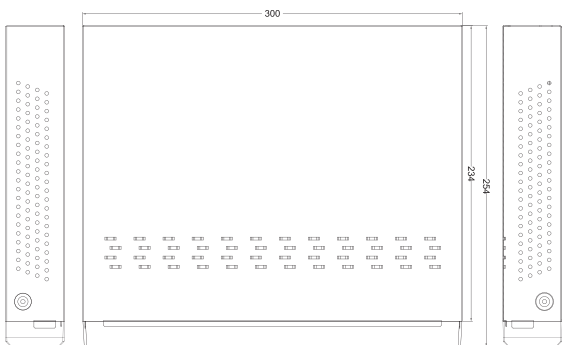

AT-0406R 듣고, 말하는 4M DVR

제품 특징

- 화재경보음 발생 시 DVR이 듣고 사용자에게 푸시알람 전송
- AHD 3.0, HD-TVI 3.0 지원
- 녹화 4M, 3M, 2M, 1M, 960H
- H.264 High Profile 비디오 압축
- 양방향 오디오 지원
- 라이브 및 재생모드에서 HDMI & VGA 출력
- 스마트폰 지원 (아이폰 / 안드로이드)
- HDD S.M.A.R.T

외관도

단위 : mm

주요사양

AT-0406R			
비디오	입력	채널	4채널
		신호형식	NTSC/PAL, AHD 3.0, HD-TVI 3.0
	출력	메인모니터	HDMI and VGA(Max. 1080P)
서브모니터		CVBS or SPOT	
오디오	입력 및 출력	4라인 입력 & 1라인 출력	
	양방향 오디오	Local Audio ↔ Network Client	
알람	센서입력	4채널	
	알람출력	1채널	
녹화	압축방식		H.264(High Profile L4.2)
	녹화 프레임	4M	10fps/ch
		3M	13fps/ch
		2M	15fps/ch
		1M	30fps/ch
		960H	30fps/ch
	녹화모드		연속 / 스마트 녹화 / 예약 / 동작감지 / 센서 / 수동
사건녹화		최대 20분	
이벤트녹화		최대 60초	
재생	검색	파노라마, 스마트 검색, 지정시간/검색, 이벤트, 기록보관, 시스템기록	
	다중화면재생	1,4 분할 화면	
	재생속도	x0.25, x0.5, x2, x4, x8, x16, x32, x64	
저장	HDD	기본장착	없음
		개별용량	6TB
		최대개수	최대 1개
		e-SATA	-
백업	USB	전면	1개
		후면	1개
	파일형식	AVI(동영상), BMP(정지영상), 나다텔 전용 포맷	
	백업미디어	USB 메모리 스틱 / 네트워크	
나다텔 전용포맷	백업 시 뷰어프로그램 자동 삽입		
대용량백업	최대 24시간		
사용자 I/F	입력방식	리모컨, 마우스	
시리얼 포트	RS-485	지원	
네트워크	DDNS	DDNS 무료지원	
	인터페이스	10/100 Base-TX	
	듀얼 스트리밍	지원(Max.640x360)	
네트워크 액세스	웹뷰어	Windows(IE, Chrome, Firefox, Safari)	
	클라이언트 소프트웨어	싱글 / 멀티클라이언트 / 통합관리시스템	
	원격설정 및 업그레이드	지원	
	모바일	아이폰 / 아이패드 / 안드로이드 폰	
기능	디지털 줌	지원	
	DLS/NTP	지원	
	S.M.A.R.T	지원	
	시스템이벤트	상태점검/시스템재시작/시스템 종료/알람출력/동작감지 HDD 경고->알람 / 경고음출력 / E-mail 알림	
	다중언어	지원	
제원	전원	DC 12V 3A	
	동작온도	5℃ ~ 40℃ (보관시 : -10℃ ~ +50℃)	
	중량	2.2Kg	
	크기(mm)	300(W) x 53(H) x 254(D)	