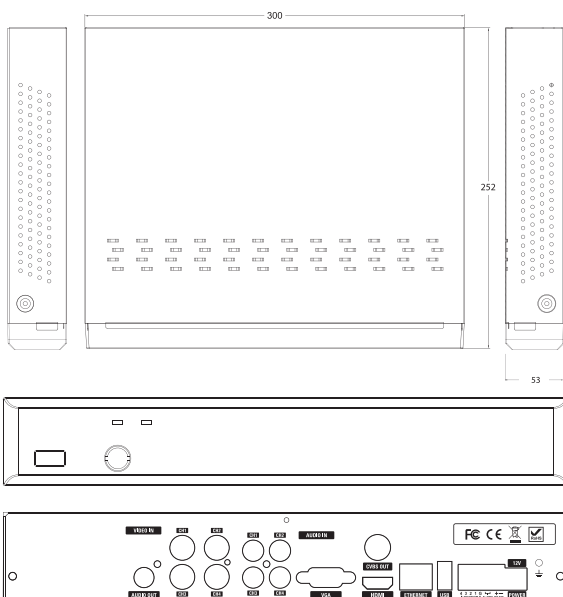

AT-0406R 듣고, 말하는 자가방범 4M DVR

제품 특징

- 자가방범(화재, 움직임, 열(PIR), 센서 알림) 기능 지원
- AHD 3.0, HD-TVI 3.0 지원
- 녹화 4M, 3M, 2M, 1M, 960H
- H.264(High Profile L 4.2) 비디오 압축
- 양방향 오디오 지원
- 라이브 및 재생모드에서 HDMI & VGA 출력
- Motion Search & Motion Recording Setup 기능
- 스마트폰 지원 (아이폰 / 안드로이드)
- KC, CE, FCC 인증완료

외관도

단위 : mm

상세사양

AT-0406R				
비디오	입력	채널	4채널	
		신호형식	AHD 3.0, HD-TVI 3.0, NTSC, Analog(NRT@4M)	
	출력	IP Camera	미지원	
오디오	출력	모니터	메인 : HDMI(Max. 1080P) & VGA / 서브 : CVBS or SPOT	
		Loop Out	미지원	
	입력 및 출력	4라인 입력 & 1라인 출력		
	양방향 오디오	Local Audio ↔ Network Client / Local Audio ↔ IP Camera		
알람	코덱	G.711		
	입력 및 출력	4라인 입력 & 1라인 출력		
녹화	입력 및 출력	미지원		
		코덱	H.264(High Profile L4.2)	
	프레임	8M	-	
		5M	-	
		4M	10fps/ch	
		3M	13fps/ch	
		2M	15fps/ch	
		1M	30fps/ch	
	960H	30fps/ch		
	녹화모드	연속 / 스마트 녹화 / 예약 / 동작감지 / 센서 / 수동		
사건녹화/이벤트녹화	최대 20분 / 최대 60초			
재생	검색	빠른검색, 시간바, 스마트 검색, 지정시간 검색, 이벤트, 북마크보관, 시스템기록		
	다중화면재생	1, 4		
	재생속도	x0.25, x0.5, x2, x4, x8, x16, x32, x64		
저장	HDD	Max. 6TB x 1EA		
백업	USB	전면	1개	
		후면	1개	
	파일형식	AVI(동영상), BMP(정지영상), 나타텔 전용 포맷, EXE(Player+Data)		
	백업미디어	USB 메모리 스틱 / 네트워크		
나타텔 전용포맷	백업 시 뷰어프로그램 자동 삽입			
대용량백업	최대 24시간			
사용자 I/F	입력방식	리모컨, 마우스, 키보드		
네트워크	PTZ	RS-485	1개	
	DDNS	DDNS 무료지원		
		인터페이스	10/100 Base-TX	
듀얼 스트리밍	Max. 640x360			
네트워크 Access	웹뷰어	Windows(IE, Chrome, Firefox, Safari)		
	PC 클라이언트	싱글 / 멀티클라이언트 / 통합관리시스템		
	원격설정 및 업그레이드	지원		
기능	모바일	아이폰 / 아이패드 / 안드로이드 폰		
	디지털 줌	지원		
	NTP	지원		
	S.M.A.R.T	지원		
	다중언어	지원		
	시스템이벤트	상태점검/시스템제시작/시스템 종료/알람출력/동작감지 HDD 경고->알람 / 경고음출력 / E-mail 알림		
제원	전원	DC 12V 3A		
	동작온도	5℃ ~ 40℃ (보관시 : -10℃ ~ +50℃)		
	중량	2.2Kg		
크기(mm)	300(W) x 53(H) x 252(D)			