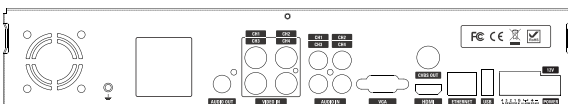

AT-0406R 듣고, 말하는 4M DVR

제품 특징

- 화재경보음 발생 시 DVR이 듣고 사용자에게 푸시알람 전송
- AHD 3.0, HD-TVI 3.0 지원
- 녹화 4M, 3M, 2M, 1M, 960H
- H.264 High Profile 비디오 압축
- 양방향 오디오 지원
- 라이브 및 재생모드에서 HDMI & VGA 출력
- 스마트폰 지원 (아이폰 / 안드로이드)
- HDD S.M.A.R.T

외관도

단위 : mm

주요사양

AT-0406R			
비디오	입력	채널	4채널
		신호형식	NTSC/PAL, AHD 3.0, HD-TVI 3.0
	출력	메인모니터	HDMI and VGA(Max. 1080P)
서브모니터		CVBS or SPOT	
오디오	입력 및 출력	4라인 입력 & 1라인 출력	
	양방향 오디오	Local Audio ↔ Network Client	
알람	센서입력	4채널	
	알람출력	1채널	
녹화	압축방식		H.264(High Profile L4.2)
	녹화 프레임	4M	10fps/ch
		3M	13fps/ch
		2M	15fps/ch
		1M	30fps/ch
		960H	30fps/ch
	녹화모드		연속 / 스마트 녹화 / 예약 / 동작감지 / 센서 / 수동
사건녹화		최대 20분	
이벤트녹화		최대 60초	
재생	검색	파노라마, 스마트 검색, 지정시간/검색, 이벤트, 기록보관, 시스템기록	
	다중화면재생	1,4 분할 화면	
	재생속도	x0.25, x0.5, x2, x4, x8, x16, x32, x64	
저장	HDD	기본장착	없음
		개별용량	6TB
		최대개수	최대 1개
		e-SATA	-
백업	USB	전면	1개
		후면	1개
	파일형식	AVI(동영상), BMP(정지영상), 나다텔 전용 포맷	
	백업미디어	USB 메모리 스틱 / 네트워크	
나다텔 전용포맷	백업 시 뷰어프로그램 자동 삽입		
대용량백업	최대 24시간		
사용자 I/F	입력방식	리모컨, 마우스	
시리얼 포트	RS-485	지원	
네트워크	DDNS	DDNS 무료지원	
	인터페이스	10/100 Base-TX	
	듀얼 스트리밍	지원(Max.640x360)	
네트워크 액세스	웹뷰어	Windows(IE, Chrome, Firefox, Safari)	
	클라이언트 소프트웨어	싱글 / 멀티클라이언트 / 통합관리시스템	
	원격설정 및 업그레이드	지원	
	모바일	아이폰 / 아이패드 / 안드로이드 폰	
기능	디지털 줌	지원	
	DLS/NTP	지원	
	S.M.A.R.T	지원	
	시스템이벤트	상태점검/시스템재시작/시스템 종료/알람출력/동작감지 HDD 경고->알람 / 경고음출력 / E-mail 알림	
	다중언어	지원	
제원	전원	DC 12V 3A	
	동작온도	5℃ ~ 40℃ (보관시 : -10℃ ~ +50℃)	
	중량	2.2Kg	
	크기(mm)	300(W) x 53(H) x 254(D)	