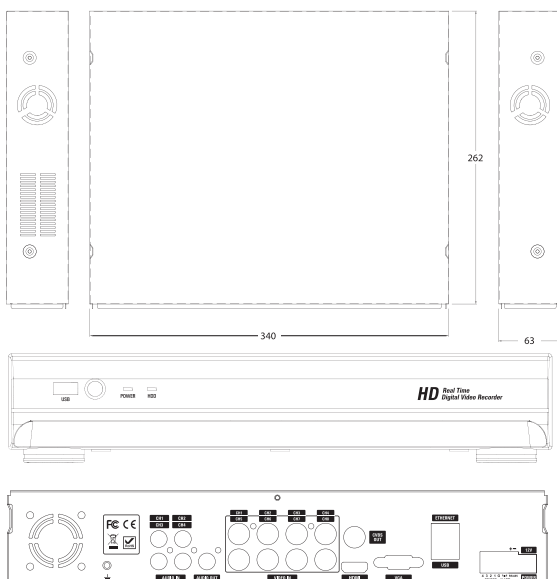

AT-0815L 8채널 All In One DVR

제품 특징

- AHD 3.0, HD-TVI 3.0 지원
- 녹화 4M, 3M, 2M, 1M, 960H
- H.264 High Profile 비디오 압축
- 양방향 오디오 지원
- 라이브 및 재생모드에서 HDMI & VGA 출력
- 스마트폰 지원 (아이폰 / 안드로이드)
- HDD S.M.A.R.T

외관도

단위 : mm

주요사양

AT-0815L			
비디오	입력	채널	8채널
		신호형식	NTSC/PAL, AHD 3.0, HD-TVI 3.0
	출력	메인모니터	HDMI and VGA(Max. 1080P)
서브모니터		CVBS or SPOT	
오디오	입력 및 출력	4라인 입력 & 1라인 출력	
	양방향 오디오	Local Audio ↔ Network Client	
알람	센서입력	4채널	
	알람출력	1채널	
녹화	압축방식		H.264(High Profile L4.2)
	녹화 프레임	4M	10fps/ch
		3M	13fps/ch
		2M	15fps/ch
		1M	30fps/ch
		960H	30fps/ch
	녹화모드		연속 / 스마트 녹화 / 예약 / 동작감지 / 센서 / 수동
사건녹화		최대 20분	
이벤트녹화		최대 60초	
재생	검색	파노라마, 스마트 검색, 지정시간/검색, 이벤트, 기록보관, 시스템기록	
	다중화면재생	1,4,9,1+7 분할 화면	
	재생속도	x0.25, x0.5, x2, x4, x8, x16, x32, x64	
저장	HDD	기본장착	없음
		개별용량	6TB
		최대개수	최대 2개
		e-SATA	-
백업	USB	전면	1개
		후면	1개
	파일형식	AVI(동영상), BMP(정지영상), 나타텔 전용 포맷	
	백업미디어	USB 메모리 스틱 / 네트워크	
나타텔 전용포맷	백업 시 뷰어프로그램 자동 삽입		
대용량백업	최대 24시간		
사용자 I/F	입력방식	리모컨, 마우스	
시리얼 포트	RS-485	지원	
네트워크	DDNS	DDNS 무료지원	
	인터페이스	10/100/1000 Base-TX	
	듀얼 스트리밍	지원(Max.640x360)	
네트워크 액세스	웹뷰어	Windows(IE, Chrome, Firefox, Safari)	
	클라이언트 소프트웨어	싱글 / 멀티클라이언트 / 통합관리시스템	
	원격설정 및 업그레이드	지원	
	모바일	아이폰 / 아이패드 / 안드로이드 폰	
기능	디지털 줌	지원	
	DST/NTP	지원	
	S.M.A.R.T	지원	
	시스템이벤트	상태점검/시스템재시작/시스템 종료/알람출력/동작감지 HDD 경고->알람 / 경고음출력 / E-mail 알람	
	다중언어	지원	
제원	전원	DC 12V 5A	
	동작온도	5℃ ~ 40℃ (보관시 : -10℃ ~ +50℃)	
	중량	3.02Kg	
크기(mm)	340(W) x 63(H) x 262(D)		