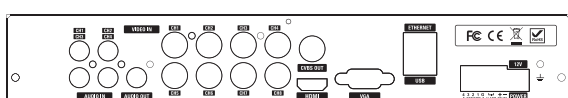

주요사양

AT-0815R			
비디오	입력	채널	8채널
		신호형식	NTSC/PAL, AHD 3.0, HD-TVI 3.0
	출력	메인모니터	HDMI and VGA(Max. 1080P)
		서브모니터	CVBS or SPOT
오디오	입력 및 출력	4라인 입력 & 1라인 출력	
	양방향 오디오	Local Audio ↔ Network Client	
알람	센서입력	4채널	
	알람출력	1채널	
녹화	압축방식		H.264(High Profile L4.2)
	녹화 프레임	4M	10fps/ch
		3M	13fps/ch
		2M	15fps/ch
		1M	30fps/ch
		960H	30fps/ch
	녹화모드		연속 / 스마트 녹화 / 예약 / 동작감지 / 센서 / 수동
사건녹화		최대 20분	
이벤트녹화		최대 60초	
재생	검색	파노라마, 스마트 검색, 지정시간/검색, 이벤트, 기록보관, 시스템기록	
	다중화면재생	1,4,9,1+7 분할 화면	
	재생속도	x0.25, x0.5, x2, x4, x8, x16, x32, x64	
저장	HDD	기본장착	없음
		개별용량	6TB
		최대개수	최대 1개
		e-SATA	-
백업	USB	전면	1개
		후면	1개
	파일형식	AVI(동영상), BMP(정지영상), 나다텔 전용 포맷	
	백업미디어	USB 메모리 스틱 / 네트워크	
나다텔 전용포맷		백업 시 뷰어프로그램 자동 삽입	
대용량백업		최대 24시간	
사용자 I/F	입력방식	리모컨, 마우스	
시리얼 포트	RS-485	지원	
네트워크	DDNS	DDNS 무료지원	
	인터페이스	10/100/1000 Base-TX	
	듀얼 스트리밍	지원(Max.640x360)	
네트워크 액세스	웹뷰어	Windows(IE, Chrome, Firefox, Safari)	
	클라이언트 소프트웨어	싱글 / 멀티클라이언트 / 통합관리시스템	
	원격설정 및 업그레이드	지원	
	모바일	아이폰 / 아이패드 / 안드로이드 폰	
기능	디지털 줌	지원	
	DLS/NTP	지원	
	S.M.A.R.T	지원	
	시스템이벤트	상태점검/시스템재시작/시스템 종료/알람출력/동작감지	
		HDD 경고->알람 / 경고음출력 / E-mail 알림	
제원	다중언어	지원	
	전원	DC 12V 3A	
	동작온도	5℃ ~ 40℃ (보관시 : -10℃ ~ +50℃)	
	중량	2.24kg	
크기(mm)	300(W) x 53(H) x 254(D)		