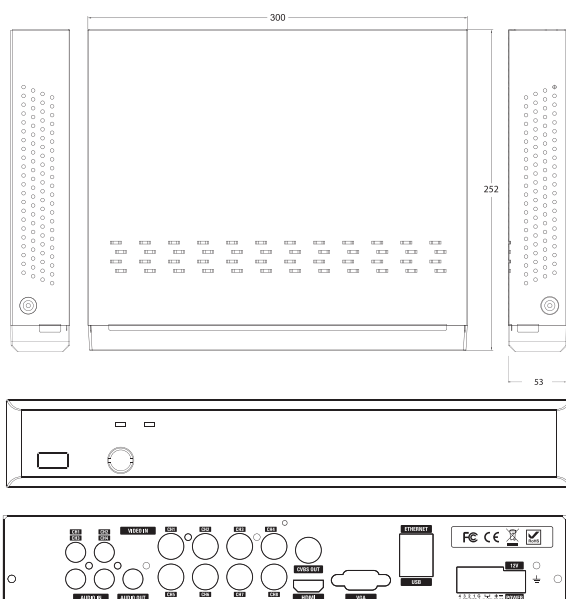

AT-0816R 듣고, 말하는 자가방범 4M DVR

제품 특징

- 자가방범(화재, 움직임, 열(PIR), 센서 알림) 기능 지원
- AHD 3.0, HD-TVI 3.0 지원
- 녹화 4M, 3M, 2M, 1M, 960H
- H.264(High Profile L 4.2) 비디오 압축
- 양방향 오디오 지원
- 라이브 및 재생모드에서 HDMI & VGA 출력
- 스마트폰 지원 (아이폰 / 안드로이드)
- KC, CE, FCC 인증완료

외관도

단위 : mm

상세사양

AT-0816R			
비디오	입력	채널	8채널
		신호형식	AHD 3.0, HD-TVI 3.0, NTSC, Analog(NRT@4M)
	IP Camera	Max.5M	
출력	모니터	메인 : HDMI(Max. 1080P) & VGA / 서브 : CVBS or SPOT	
	Loop Out	미지원	
오디오	입력 및 출력	4라인 입력 & 1라인 출력	
	IP Camera 입출력	8라인 입력 & 8라인 출력	
	양방향 오디오	Local Audio ↔ Network Client / Local Audio ↔ IP Camera	
알람	코덱	G.711	
	입력 및 출력	4라인 입력 & 1라인 출력	
녹화	입력	IP Camera 입출력	미지원
		코덱	H.264(High Profile L4.2)
	프레임	8M	-
		5M	-
		4M	10fps/ch
		3M	13fps/ch
		2M	15fps/ch
		1M	30fps/ch
	960H	30fps/ch	
	녹화모드	연속 / 스마트 녹화 / 예약 / 동작감지 / 센서 / 수동	
사건녹화/이벤트녹화	최대 20분 / 최대 60초		
재생	검색	빠른검색, 시간바, 스마트 검색, 지정시간 검색, 이벤트, 북마크보관, 시스템기록	
	다중화면재생	1, 4, 9, 1+7	
	재생속도	x0.25, x0.5, x2, x4, x8, x16, x32, x64	
저장	HDD	Max. 6TB x 1EA	
백업	USB	전면	1개
		후면	1개
	파일형식	AVI(동영상), BMP(정지영상), 나다텔 전용 포맷, EXE(Player+Data)	
	백업미디어	USB 메모리 스틱 / 네트워크	
나다텔 전용포맷	백업 시 뷰어프로그램 자동 삽입		
대용량백업	최대 24시간		
사용자 I/F	입력방식	리모컨, 마우스, 키보드	
네트워크	PTZ	RS-485	1개
	DDNS	DDNS	DDNS 무료지원
		인터페이스	10/100/1000 Base-TX
듀얼 스트리밍	Max. 640x360		
네트워크 Access	웹뷰어	Windows(IE, Chrome, Firefox, Safari)	
	PC 클라이언트	싱글 / 멀티클라이언트 / 통합관리시스템	
	원격설정 및 업그레이드	지원	
기능	모바일	아이폰 / 아이패드 / 안드로이드 폰	
	디지털 줌	지원	
	NTP	지원	
	S.M.A.R.T	지원	
	다중언어	지원	
	시스템이벤트	상태점검/시스템제시작/시스템 종료/알람출력/동작감지 HDD 경고->알람 / 경고음출력 / E-mail 알림	
제원	전원	DC 12V 3A	
	동작온도	5℃ ~ 40℃ (보관시 : -10℃ ~ +50℃)	
	중량	2.24Kg	
	크기(mm)	300(W) x 53(H) x 252(D)	