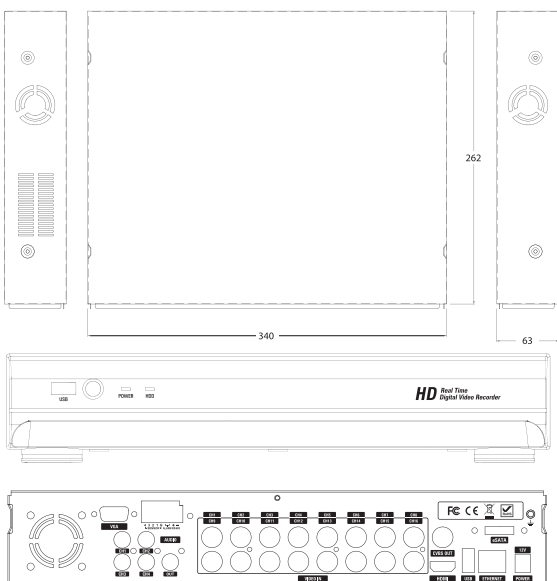

AT-1623L 16채널 All In One DVR

제품 특징

- AHD 3.0, HD-TVI 3.0 지원
- 녹화 4M, 3M, 2M, 1M, 960H
- H.264 High Profile 비디오 압축
- 양방향 오디오 지원
- 라이브 및 재생모드에서 HDMI & VGA 출력
- 스마트폰 지원 (아이폰 / 안드로이드)
- HDD S.M.A.R.T

외관도

단위 : mm

주요사양

AT-1623L			
비디오	입력	채널	16채널
		신호형식	NTSC/PAL, AHD 3.0, HD-TVI 3.0
	출력	메인모니터	HDMI and VGA(Max. 4K)
서브모니터		CVBS or SPOT	
오디오	입력 및 출력	4라인 입력 & 1라인 출력	
	양방향 오디오	Local Audio ↔ Network Client	
알람	센서입력	4채널	
	알람출력	1채널	
녹화	압축방식		H.264(High Profile L4.2)
	녹화 프레임	4M	12fps/ch
		3M	15fps/ch
		2M	15fps/ch
		1M	30fps/ch
		960H	30fps/ch
	녹화모드		연속 / 스마트 녹화 / 예약 / 동작감지 / 센서 / 수동
사건녹화		최대 20분	
이벤트녹화		최대 60초	
재생	검색	파노라마, 스마트 검색, 지정시간/검색, 이벤트, 기록보관, 시스템기록	
	다중화면재생	1,4,9,16 분할 화면	
	재생속도	x0.25, x0.5, x2, x4, x8, x16, x32, x64	
저장	HDD	기본장착	없음
		개별용량	6TB
		최대개수	최대 2개
		e-SATA	1개
		확장	External DAS
백업	USB	전면	1개
		후면	1개
	파일형식	AVI(동영상), BMP(정지영상), 나다텔 전용 포맷	
	백업미디어	USB 메모리 스틱 / 네트워크	
	나다텔 전용포맷	백업 시 뷰어프로그램 자동 삽입	
대용량백업	최대 24시간		
사용자 I/F	입력방식	리모컨, 마우스	
시리얼 포트	RS-485	지원	
	네트워크	DDNS	DDNS 무료지원
		인터페이스	10/100/1000 Base-TX
듀얼 스트리밍		지원(Max.640x360)	
네트워크 액세스	웹뷰어	Windows(IE, Chrome, Firefox, Safari)	
	클라이언트 소프트웨어	싱글 / 멀티클라이언트 / 통합관리시스템	
	원격설정 및 업그레이드	지원	
	모바일	아이폰 / 아이패드 / 안드로이드 폰	
기능	디지털 줌	지원	
	DST/NTP	지원	
	S.M.A.R.T	지원	
	시스템이벤트	상태점검/시스템재시작/시스템 종료/알람출력/동작감지	
		HDD 경고->알람 / 경고음출력 / E-mail 알림	
다중언어	지원		
제원	전원	DC 12V 5A	
	동작온도	5℃ ~ 40℃ (보관시 : -10℃ ~ +50℃)	
	중량	3.02Kg	
	크기(mm)	340(W) x 63(H) x 262(D)	