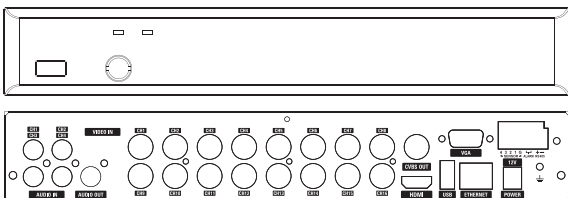

AT-1623R 16채널 All In One DVR

제품 특징

- AHD 3.0, HD-TVI 3.0 지원
- 녹화 4M, 3M, 2M, 1M, 960H
- H.264 High Profile 비디오 압축
- 양방향 오디오 지원
- 라이브 및 재생모드에서 HDMI & VGA 출력
- 스마트폰 지원 (아이폰 / 안드로이드)
- HDD S.M.A.R.T

외관도

단위 : mm

주요사양

AT-1623R			
비디오	입력	채널	16채널
		신호형식	NTSC/PAL, AHD 3.0, HD-TVI 3.0
	출력	메인모니터	HDMI and VGA(Max. 4K)
		서브모니터	CVBS or SPOT
오디오	입력 및 출력	4라인 입력 & 1라인 출력	
	양방향 오디오	Local Audio ↔ Network Client	
알람	센서입력	4채널	
	알람출력	1채널	
녹화	압축방식		H.264(High Profile L4.2)
	녹화 프레임	4M	12fps/ch
		3M	15fps/ch
		2M	15fps/ch
		1M	30fps/ch
		960H	30fps/ch
	녹화모드		연속 / 스마트 녹화 / 예약 / 동작감지 / 센서 / 수동
사건녹화		최대 20분	
이벤트녹화		최대 60초	
재생	검색	파노라마, 스마트 검색, 지정시간/검색, 이벤트, 기록보관, 시스템기록	
	다중화면재생	1,4,9,16 분할 화면	
	재생속도	x0.25, x0.5, x2, x4, x8, x16, x32, x64	
저장	HDD	기본장착	없음
		개별용량	6TB
		최대개수	최대 1개
		e-SATA	-
백업	USB	전면	1개
		후면	1개
	파일형식	AVI(동영상), BMP(정지영상), 나다텔 전용 포맷	
	백업미디어	USB 메모리 스틱 / 네트워크	
나다텔 전용포맷	백업 시 뷰어프로그램 자동 삽입		
대용량백업	최대 24시간		
사용자 I/F	입력방식	리모컨, 마우스	
시리얼 포트	RS-485	지원	
네트워크	DDNS	DDNS 무료지원	
	인터페이스	10/100/1000 Base-TX	
	듀얼 스트리밍	지원(Max.640x360)	
네트워크 액세스	웹뷰어	Windows(IE, Chrome, Firefox, Safari)	
	클라이언트 소프트웨어	싱글 / 멀티클라이언트 / 통합관리시스템	
	원격설정 및 업그레이드	지원	
	모바일	아이폰 / 아이패드 / 안드로이드 폰	
기능	디지털 줌	지원	
	DLS/NTP	지원	
	S.M.A.R.T	지원	
	시스템이벤트	상태점검/시스템재시작/시스템 종료/알람출력/동작감지 HDD 경고->알람 / 경고음출력 / E-mail 알림	
	다중언어	지원	
제원	전원	DC 12V 3A	
	동작온도	5℃ ~ 40℃ (보관시 : -10℃ ~ +50℃)	
	중량	2.4Kg	
	크기(mm)	300(W) x 53(H) x 254(D)	