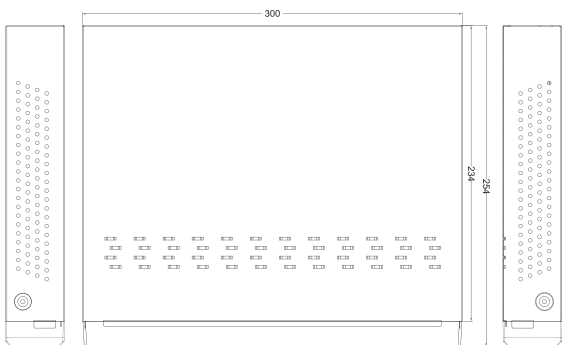

AT-1623R 16채널 All In One DVR

제품 특징

- AHD 3.0, HD-TVI 3.0 지원
- 녹화 4M, 3M, 2M, 1M, 960H
- H.264 High Profile 비디오 압축
- 양방향 오디오 지원
- 라이브 및 재생모드에서 HDMI & VGA 출력
- 스마트폰 지원 (아이폰 / 안드로이드)
- HDD S.M.A.R.T

외관도

단위 : mm

주요사양

AT-1623R			
비디오	입력	채널	16채널
		신호형식	NTSC/PAL, AHD 3.0, HD-TVI 3.0
	출력	메인모니터	HDMI and VGA(Max. 4K)
		서브모니터	CVBS or SPOT
오디오	입력 및 출력	4라인 입력 & 1라인 출력	
	양방향 오디오	Local Audio ↔ Network Client	
알람	센서입력	4채널	
	알람출력	1채널	
녹화	압축방식		H.264(High Profile L4.2)
	녹화 프레임	4M	12fps/ch
		3M	15fps/ch
		2M	15fps/ch
		1M	30fps/ch
		960H	30fps/ch
	녹화모드		연속 / 스마트 녹화 / 예약 / 동작감지 / 센서 / 수동
사건녹화		최대 20분	
이벤트녹화		최대 60초	
재생	검색	파노라마, 스마트 검색, 지정시간/검색, 이벤트, 기록보관, 시스템기록	
	다중화면재생	1,4,9,16 분할 화면	
	재생속도	x0.25, x0.5, x2, x4, x8, x16, x32, x64	
저장	HDD	기본장착	없음
		개별용량	6TB
		최대개수	최대 1개
		e-SATA	-
백업	USB	전면	1개
		후면	1개
	파일형식	AVI(동영상), BMP(정지영상), 나다텔 전용 포맷	
	백업미디어	USB 메모리 스틱 / 네트워크	
나다텔 전용포맷	백업 시 뷰어프로그램 자동 삽입		
대용량백업	최대 24시간		
사용자 I/F	입력방식	리모컨, 마우스	
시리얼 포트	RS-485	지원	
네트워크	DDNS	DDNS 무료지원	
	인터페이스	10/100/1000 Base-TX	
	듀얼 스트리밍	지원(Max.640x360)	
네트워크 액세스	웹뷰어	Windows(IE, Chrome, Firefox, Safari)	
	클라이언트 소프트웨어	싱글 / 멀티클라이언트 / 통합관리시스템	
	원격설정 및 업그레이드	지원	
	모바일	아이폰 / 아이패드 / 안드로이드 폰	
기능	디지털 줌	지원	
	DLS/NTP	지원	
	S.M.A.R.T	지원	
	시스템이벤트	상태점검/시스템재시작/시스템 종료/알람출력/동작감지 HDD 경고->알람 / 경고음출력 / E-mail 알림	
	다중언어	지원	
제원	전원	DC 12V 3A	
	동작온도	5℃ ~ 40℃ (보관시 : -10℃ ~ +50℃)	
	중량	2.4Kg	
	크기(mm)	300(W) x 53(H) x 254(D)	