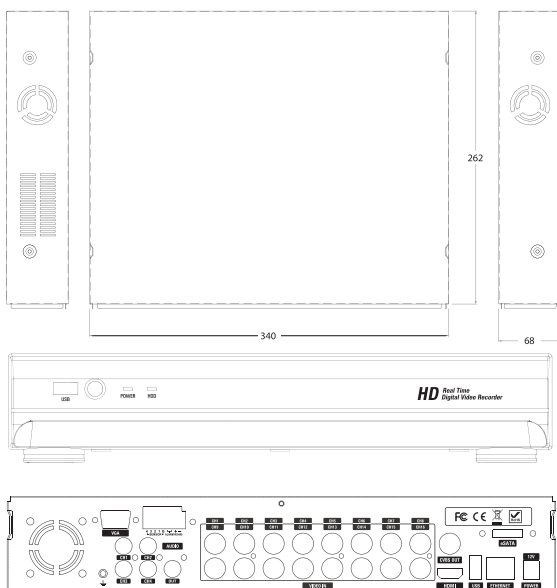

AT-1626L 듣고, 말하는 자가방범 4M DVR

제품 특징

- 자가방범(화재, 움직임, 열(PIR), 센서 알림) 기능 지원
- AHD 3.0, HD-TVI 3.0 지원
- 녹화 4M, 2M, 1M, 960H
- H.264(High Profile L 4.2) 비디오 압축
- 양방향 오디오 지원
- 라이브 및 재생모드에서 HDMI & VGA 출력
- Motion Search & Motion Recording Setup 기능
- 스마트폰 지원 (아이폰 / 안드로이드)

외관도

단위 : mm

상세사양

AT-1626L				
비디오	입력	채널	16채널	
		신호형식	AHD 3.0 / HD-TVI 3.0(NRT@4M), Analog	
	출력	IP Camera	Max. 5M	
오디오	출력	모니터	메인 : HDMI(Max. 4K) & VGA / 서브 : CVBS or SPOT	
		Loop Out	미지원	
	입력 및 출력	4라인 입력 & 1라인 출력		
	양방향 오디오	Local Audio ↔ Network Client		
알람	코덱	G.711		
	입력 및 출력	4라인 입력 & 1라인 출력		
녹화	입력 및 출력	IP Camera	16라인 입력 & 16라인 출력	
		양방향 오디오	Local Audio ↔ Network Client	
	코덱	G.711		
	압축방식	H.264(High Profile L4.2)		
		녹화 프레임	8M	-
			4M	12fps/ch
			2M	15fps/ch
1M			30fps/ch	
960H	30fps/ch			
녹화모드	연속 / 스마트 녹화 / 예약 / 동작감지 / 센서 / 수동			
사전녹화/이벤트녹화	최대 20분 / 최대 60초			
재생	검색	빠른검색, 시간바, 스마트 검색, 지정시간 검색, 이벤트, 북마크보관, 시스템기록		
	다중화면재생	1, 4, 9, 16		
	재생속도	x0.25, x0.5, x2, x4, x8, x16, x32, x64		
저장	HDD	Max. 6TB x 2EA		
	확장	e-SATA 1개		
백업	USB	전면	1개	
		후면	1개	
	파일형식	AVI(동영상), BMP(정지영상), 나다텔 전용 포맷, EXE(Player+Data)		
	백업미디어	USB 메모리 스틱 / 네트워크		
	나다텔 전용포맷	백업 시 뷰어프로그램 자동 삽입		
대용량백업	최대 24시간			
사용자 I/F	입력방식	리모컨, 마우스, 키보드		
네트워크	PTZ	RS-485	1개	
	DDNS	DDNS 무료지원		
		인터페이스	10/100/000 Base-TX	
		듀얼 스트리밍	Max. 640x360	
네트워크 Access	웹뷰어	Windows(E, Chrome, Firefox, Safari)		
	PC 클라이언트	싱글 / 멀티클라이언트 / 통합관리시스템		
	원격설정 및 업그레이드	지원		
	모바일	아이폰 / 아이패드 / 안드로이드 폰		
기능	디지털 줌	지원		
	NTP	지원		
	S.M.A.R.T	지원		
	다중언어	지원		
	시스템이벤트	상태점검/시스템재시작/시스템 종료/알람출력/동작감지 HDD 경고->알람 / 경고음출력 / E-mail 알림		
제원	전원	DC 12V 5A		
	동작온도	5℃ ~ 40℃ (보관시 : -10℃ ~ +50℃)		
	중량	3.15Kg		
	크기(mm)	340(W) x 68(H) x 262(D)		