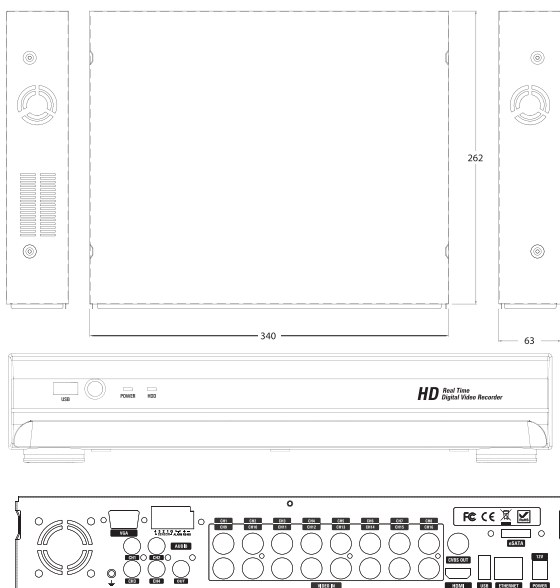

AT-1626L 듣고, 말하는 자가방범 4M DVR

제품 특징

- 자가방범(화재, 움직임, 열(PIR), 센서 알림) 기능 지원
- AHD 3.0, HD-TVI 3.0 지원
- 녹화 4M, 3M, 2M, 1M, 960H
- H.264(High Profile L 4.2) 비디오 압축
- 양방향 오디오 지원
- 라이브 및 재생모드에서 HDMI & VGA 출력
- 스마트폰 지원 (아이폰 / 안드로이드)
- KC, CE 인증완료

외관도

단위 : mm

상세사양

AT-1626L			
비디오	입력	채널	16채널
		신호형식	AHD 3.0, HD-TVI 3.0, NTSC, Anlog(NRT@4M)
	출력	IP Camera	Max. 5M
오디오	출력	모니터	메인 : HDMI(Max. 4K) & VGA / 서브 : CVBS or SPOT
		Loop Out	미지원
	입력 및 출력	4라인 입력 & 1라인 출력	
	양방향 오디오	Local Audio ↔ Network Client / Local Audio ↔ IP Camera	
알람	코덱	G.711	
	입력 및 출력	4라인 입력 & 1라인 출력	
녹화	입력 및 출력	IP Camera	미지원
		코덱	H.264(High Profile L4.2)
	녹화 프레임	8M	-
		5M	-
		4M	12fps/ch
		3M	15fps/ch
		2M	15fps/ch
		1M	30fps/ch
		960H	30fps/ch
	녹화모드	연속 / 스마트 녹화 / 예약 / 동작감지 / 센서 / 수동	
사건녹화/이벤트녹화	최대 20분 / 최대 60초		
재생	검색	빠른검색, 시간바, 스마트 검색, 지정시간 검색, 이벤트, 북마크보관, 시스템기록	
	다중화면재생	1, 4, 9, 16	
	재생속도	x0.25, x0.5, x2, x4, x8, x16, x32, x64	
저장	HDD	Max. 6TB x 3EA (W/O e-SATA)	
	확장	e-SATA 1개 / Externsion DAS 지원	
백업	USB	전면 1개 / 후면 1개	
	파일형식	AVI(동영상), BMP(정지영상), 나다텔 전용 포맷, EXE(Player+Data)	
	백업미디어	USB 메모리 스틱 / 네트워크	
	나다텔 전용포맷	백업 시 뷰어프로그램 자동 삽입	
사용자 I/F	대용량백업	최대 24시간	
	입력방식	리모컨, 마우스, 키보드	
네트워크	PTZ	RS-485	1개
	DDNS	DDNS	DDNS 무료지원
		인터페이스	10/100/000 Base-TX
네트워크 Access	듀얼 스트리밍	Max. 640x360	
	웹뷰어	Windows(IE, Chrome, Firefox, Safari)	
	PC 클라이언트	싱글 / 멀티클라이언트 / 통합관리시스템	
	원격설정 및 업그레이드	지원	
기능	모바일	아이폰 / 아이패드 / 안드로이드 폰	
	디지털 줌	지원	
	NTP	지원	
	S.M.A.R.T	지원	
	다중언어	지원	
제원	시스템이벤트	상태점검/시스템제시작/시스템 종료/알람출력/동작감지 HDD 경고->알람 / 경고음출력 / E-mail 알림	
	전원	DC 12V 5A	
	동작온도	5℃ ~ 40℃ (보관시 : -10℃ ~ +50℃)	
크기(mm)	중량	3.15Kg	
	크기(mm)	340(W) x 63(H) x 262(D)	