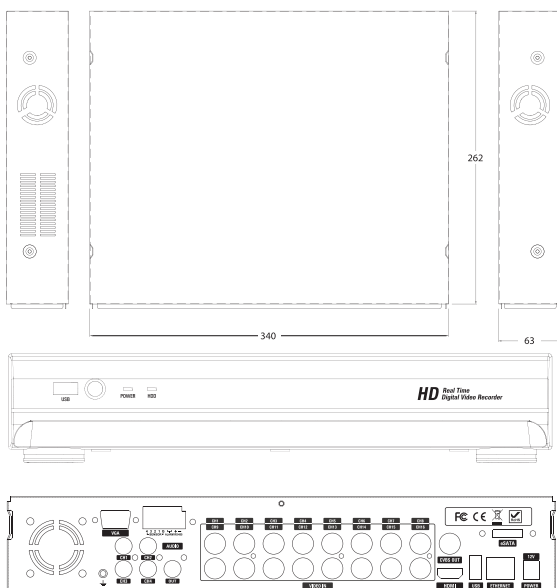

# AT-1626L 듣고, 말하는 자가방범 4M DVR

## 외관도

단위 : mm