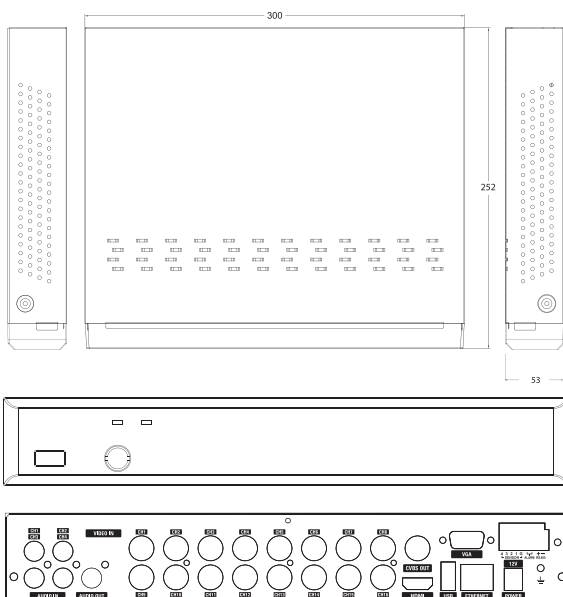

AT-1626R 듣고, 말하는 자가방범 4M DVR

제품 특징

- 자가방범(화재, 움직임, 열(PIR), 센서 알림) 기능 지원
- AHD 3.0, HD-TVI 3.0 지원
- 녹화 4M, 3M, 2M, 1M, 960H
- H.264(High Profile L 4.2) 비디오 압축
- 양방향 오디오 지원
- 라이브 및 재생모드에서 HDMI & VGA 출력
- 스마트폰 지원 (아이폰 / 안드로이드)
- KC, CE, FCC 인증완료

외관도

단위 : mm

상세사양

AT-1626R				
비디오	입력	채널	16채널	
		신호형식	AHD 3.0, HD-TVI 3.0, NTSC, Anlog(NRT@4M)	
	출력	IP Camera	Max.5M	
오디오	출력	모니터	메인 : HDMI(Max. 4K) & VGA / 서브 : CVBS or SPOT	
		Loop Out	미지원	
	입력 및 출력	4라인 입력 & 1라인 출력		
	양방향 오디오	Local Audio ↔ Network Client / Local Audio ↔ IP Camera		
알람	코덱	G.711		
	입력 및 출력	4라인 입력 & 1라인 출력		
녹화	입력 및 출력	IP Camera	16라인 입력 & 16라인 출력	
		코덱	G.711	
	코덱	H.264(High Profile L4.2)	8M	-
			5M	-
			4M	12fps/ch
			3M	15fps/ch
			2M	15fps/ch
			1M	30fps/ch
			960H	30fps/ch
	녹화모드	연속 / 스마트 녹화 / 예약 / 동작감지 / 센서 / 수동		
사건녹화/이벤트녹화	최대 20분 / 최대 60초			
재생	검색	빠른검색, 시간바, 스마트 검색, 지정시간 검색, 이벤트, 북마크보관, 시스템기록		
	다중화면재생	1, 4, 9, 16		
	재생속도	x0.25, x0.5, x2, x4, x8, x16, x32, x64		
저장	HDD	Max. 6TB x 1EA		
백업	USB	전면	1개	
		후면	1개	
	파일형식	AVI(동영상), BMP(정지영상), 나다텔 전용 포맷, EXE(Player+Data)		
	백업미디어	USB 메모리 스틱 / 네트워크		
나다텔 전용포맷	백업 시 뷰어프로그램 자동 삽입			
대용량백업	최대 24시간			
사용자 I/F	입력방식	리모컨, 마우스, 키보드		
네트워크	PTZ	RS-485	1개	
	DDNS	DDNS	DDNS 무료지원	
		인터페이스	10/100/1000 Base-TX	
듀얼 스트리밍	Max. 640x360			
네트워크 Access	웹뷰어	Windows(IE, Chrome, Firefox, Safari)		
	PC 클라이언트	싱글 / 멀티클라이언트 / 통합관리시스템		
	원격설정 및 업그레이드	지원		
기능	모바일	아이폰 / 아이패드 / 안드로이드 폰		
	디지털 줌	지원		
	NTP	지원		
	S.M.A.R.T	지원		
	다중언어	지원		
시스템이벤트	상태점검/시스템제시작/시스템 종료/알람출력/동작감지			
	HDD 경고->알람 / 경고음출력 / E-mail 알림			
제원	전원	DC 12V 3A		
	동작온도	5℃ ~ 40℃ (보관시 : -10℃ ~ +50℃)		
	중량	2.4Kg		
	크기(mm)	300(W) x 53(H) x 252(D)		