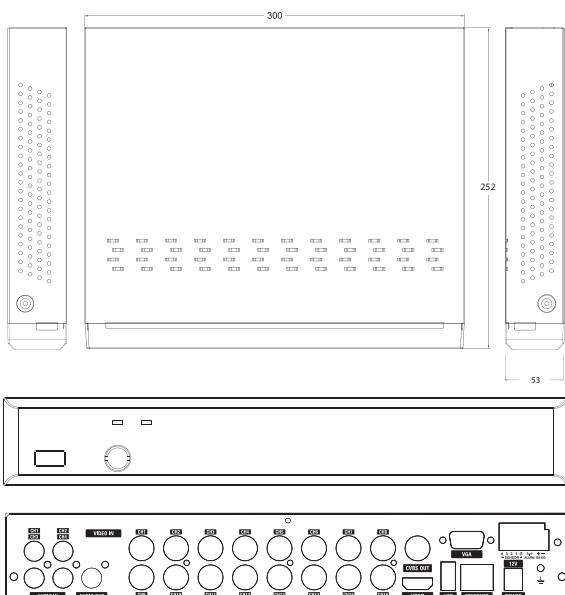

# AT-1626R 듣고, 말하는 자가방범 4M DVR

## 외관도

단위 : mm