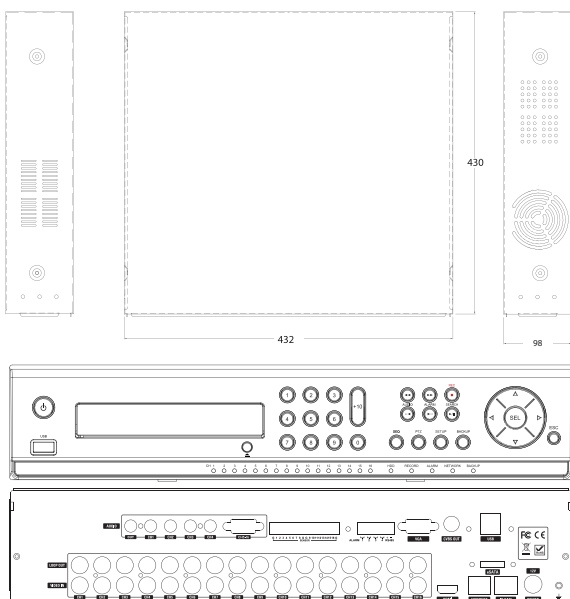

AT-1643S 듣고, 말하는 자가방범 8M DVR

제품 특징

- 자가방범(화재, 움직임, 열(PIR), 센서 알림) 기능 지원
- AHD 4.0, HD-TVI 4.0 지원
- 녹화 프레임 8M, 4M, 2M, 1M, 960H 지원
- H.264(High Profile L 4.2) 비디오 압축
- 양방향 오디오 지원
- 라이브 및 재생모드에서 HDMI & VGA 출력
- Motion Search & Motion Recording Setup 기능
- 스마트폰 지원 (아이폰 / 안드로이드)

외관도

단위 : mm

상세사양

AT-1643S				
비디오	입력	채널	16채널	
		신호형식	AHD 4.0 / HD-TVI 4.0(RT@8M), Analog	
	출력	IP Camera	Max.8M	
오디오	출력	모니터	메인 : HDMI(Max. 4K) & VGA / 서브 : CVBS or SPOT	
		Loop Out	16	
	입력 및 출력	16라인 입력 & 1라인 출력		
	양방향 오디오	Local Audio ↔ Network Client & Local Audio ↔ IP Camera		
알람	코덱	G.711		
	입력 및 출력	16라인 입력 & 4라인 출력		
녹화	입력 및 출력	IP Camera	16라인 입력 & 16라인 출력	
		양방향 오디오	Local Audio ↔ Network Client & Local Audio ↔ IP Camera	
	코덱	G.711		
	압축방식	H.264(High Profile L4.2)	8M	14fps/ch(1~8채널 지원) / 20fps/ch(9~16채널 지원)
			4M	30fps/ch(1~8채널 지원) / 20fps/ch(9~16채널 지원)
			2M	30fps/ch
			1M	30fps/ch
960H			30fps/ch	
녹화모드	연속 / 스마트 녹화 / 예약 / 동작감지 / 센서 / 수동			
사전녹화/이벤트녹화	최대 20분 / 최대 60초			
재생	검색	빠른검색, 시간바, 스마트 검색, 지정시간 검색, 이벤트, 북마크보관, 시스템기록		
	다중화면재생	1, 4, 9, 16		
	재생속도	x0.25, x0.5, x2, x4, x8, x16, x32, x64		
저장	HDD	Max.8TB x 4EA(RAID 1/10)		
	확장	e-SATA 1개 / External DAS(Max.32TB, RAID 1/10)		
백업	USB	전면	1개	
		후면	2개	
	파일형식	AVI(동영상), BMP(정지영상), 나다텔 전용 포맷, EXE(Player+Data)		
	백업미디어	USB 메모리 스틱 / 네트워크		
	나다텔 전용포맷	백업 시 뷰어프로그램 자동 삽입		
대용량백업	최대 24시간			
사용자 I/F	입력방식	리모컨, 마우스, 키보드, 전면 버튼		
네트워크	PTZ	RS-485	1개	
	DDNS	DDNS	DDNS 무료지원	
		인터페이스	10/100/1000 Base-TX x 2	
듀얼 스트리밍	Max.640x360			
네트워크 Access	웹뷰어	Windows(IE, Chrome, Firefox, Safari)		
	PC 클라이언트	싱글 / 멀티클라이언트 / 통합관리시스템(64채널)		
	원격설정 및 업그레이드	지원		
기능	모바일	아이폰 / 아이패드 / 안드로이드 폰		
	디지털 줌	지원		
	NTP	지원		
	S.M.A.R.T	지원		
	다중언어	지원		
	시스템이벤트	상태점검/시스템재시작/시스템 종료/알람출력/동작감지 HDD 경고->알람 / 경고음출력 / E-mail 알림		
제원	전원	DC 12V 6.67A		
	동작온도	5℃ ~ 40℃ (보관시 : -10℃ ~ +50℃)		
	중량	6.8Kg		
	크기(mm)	432(W) x 98(H) x 430(D)		