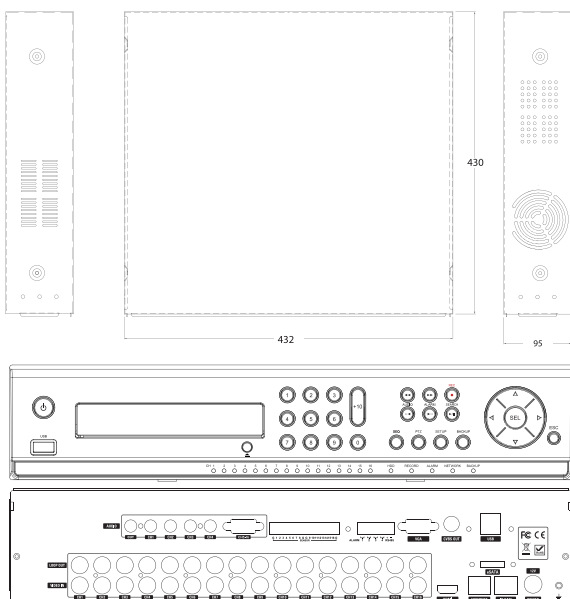

AT-1643S 듣고, 말하는 자가방범 8M DVR

제품 특징

- 자가방범(화재, 움직임, 열(PIR), 센서 알림) 기능 지원
- AHD 4.0, HD-TVI 4.0 지원
- 녹화 8M, 5M, 4M, 3M, 2M, 1M, 960H
- IP Camera 지원
- H.264(High Profile L 4.2) 비디오 압축
- 양방향 오디오 지원
- 라이브 및 재생모드에서 HDMI & VGA 출력
- 스마트폰 지원 (아이폰 / 안드로이드)
- KC, CE 인증완료

외관도

단위 : mm

상세사양

AT-1643S			
비디오	입력	채널	16채널
		신호형식	AHD 4.0, HD-TVI 4.0, NTSC, Anlog(RT@8M)
	출력	IP Camera	Max.8M
오디오	출력	모니터	메인 : HDMI(Max. 4K) & VGA / 서브 : CVBS or SPOT
		Loop Out	16
	입력 및 출력	16라인 입력 & 1라인 출력	
	양방향 오디오	Local Audio ↔ Network Client & Local Audio ↔ IP Camera	
알람	코덱	G.711	
	입력 및 출력	16라인 입력 & 1라인 출력	
녹화	입력 및 출력	IP Camera	16라인 입력 & 16라인 출력
		코덱	H.264(High Profile L4.2)
	프레임	8M	14fps/ch(1~8채널 지원)
		5M	20fps/ch(1~8채널 지원)
		4M	30fps/ch(1~8채널 지원) / 20fps/ch(9~16채널 지원)
		3M	30fps/ch
		2M	30fps/ch
		1M	30fps/ch
	960H	30fps/ch	
	녹화모드	연속 / 스마트 녹화 / 예약 / 동작감지 / 센서 / 수동	
사건녹화/이벤트녹화	최대 20분 / 최대 60초		
재생	검색	빠른검색, 시간바, 스마트 검색, 지정시간 검색, 이벤트, 북마크보관, 시스템기록	
	다중화면재생	1, 4, 9, 16	
	재생속도	x0.25, x0.5, x2, x4, x8, x16, x32, x64	
저장	HDD	Max.8TB x 4EA(RAID)	
	확장	e-SATA 1개 / External DAS(Max.32TB, RAID)	
백업	USB	전면 1개 / 후면 2개	
	파일형식	AVI(동영상), BMP(정지영상), 나다텔 전용 포맷, EXE(Player+Data)	
	백업미디어	USB 메모리 스틱 / 네트워크	
	나다텔 전용포맷	백업 시 뷰어프로그램 자동 삽입	
대용량백업	최대 24시간		
사용자 I/F	입력방식	리모컨, 마우스, 키보드	
네트워크	PTZ	RS-485	1개
	DDNS	DDNS	DDNS 무료지원
		인터페이스	10/100/1000 Base-TX x 2EA(Internet & IP Camera)
듀얼 스트리밍	Max.640x360		
네트워크 Access	웹뷰어	Windows(IE, Chrome, Firefox, Safari)	
	PC 클라이언트	싱글 / 멀티클라이언트 / 통합관리시스템	
	원격설정 및 업그레이드	지원	
기능	모바일	아이폰 / 아이패드 / 안드로이드 폰	
	디지털 줌	지원	
	NTP	지원	
	S.M.A.R.T	지원	
	다중언어	지원	
	시스템이벤트	상태점검/시스템제시작/시스템 종료/알람출력/동작감지 HDD 경고->알람 / 경고음출력 / E-mail 알림	
제원	전원	DC 12V 5A	
	동작온도	5℃ ~ 40℃ (보관시 : -10℃ ~ +50℃)	
	중량	6.8Kg	
	크기(mm)	432(W) x 95(H) x 430(D)	