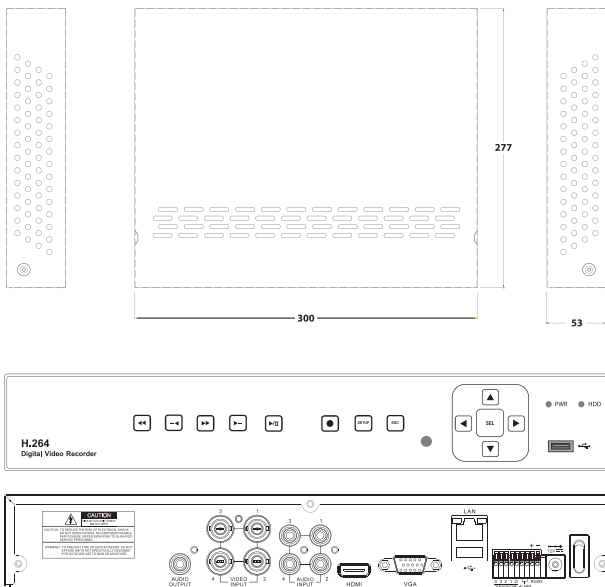

# AH-0402L 4채널 AHD DVR

## 제품 특징

- 녹화 프레임 60fps@720P / 120fps@960H
- 1280x720 HD 출력 해상도 지원 (HDMI & VGA 동시 출력)
- 이벤트 발생 시 E-mail 알림
- 스마트폰 지원 (아이폰 / 안드로이드)
- 원격 설정 & 펌웨어 업그레이드
- 빠른검색 기능 (썸네일 스마트 서치 기능)
- 간편설정 지원
- 네트워크 듀얼 스트리밍

## 외관도

단위 : mm

## 주요사양

AH-0402L			
비디오	입력	채널	4채널
		신호형식	NTSC/PAL, AHD(720P)
	출력	메인모니터	HDMI and VGA
서브모니터		-	
오디오	입력 및 출력	4라인 입력 & 1라인 출력	
알람	센서입력	4채널 (NC/NO 선택)	
	알람출력	1채널	
녹화	압축방식	H.264	
	720P 최대 프레임	60fps	
	960H 최대 프레임	120fps	
	D1 최대 프레임	120fps	
	CIF 최대 프레임	120fps	
	녹화화질단계	레벨 1~5	
	녹화모드	연속 / 일정 / 동작감지 / 센서 / 수동	
	사건녹화	최대 20분	
이벤트녹화	최대 60초		
디스플레이	프레임레이트(/Sec)	NTSC : 30fps/ch, 60fields / Pal : 25fps/ch, 50fields	
	다중화면재생	1,4 분할 화면	
재생	단일 재생속도	x0.25, x0.5, x2, x4, x8, x16, x32, x64	
	다중 재생속도	x0.25, x0.5, x2, x4, x8, x16, x32	
저장	HDD	기본장착	없음
		개별용량	3TB
		최대개수	최대 1개
		e-SATA	-
백업	USB	전면	1개
		후면	1개
	파일형식	AVI(동영상), BMP(정지영상), 나다텔 전용 포맷	
	백업미디어	USB 드라이브 / 외장 하드 / 네트워크	
나다텔 전용포맷	백업 시 뷰어프로그램 자동 삽입		
대용량백업	최대 24시간		
사용자 I/F	입력방식	전면터치, 리모컨, 마우스	
시리얼 포트	RS-485	1개	
	DDNS	DDNS 무료지원	
네트워크	인터페이스	10/100 Base-T Ethernet (RJ-45)	
	듀얼 스트리밍	지원 (메인 : Recoding Quality, Sub : CIF)	
	웹뷰어	Windows(IE, Chrome, Firefox, Safari)	
네트워크 액세스	클라이언트 소프트웨어	싱글 / 멀티클라이언트 / 통합관리시스템	
	원격설정 및 업그레이드	지원	
	모바일	아이폰 / 아이패드 / 안드로이드 폰 & 탭	
기능	디지털 줌	지원	
	DLS	지원	
	NTP	지원	
	S.M.A.R.T	지원	
	내부 경고음	HDD에러, 비디오손실, HDD 이상온도	
	다중언어	지원	
제원	전원	DC 12V 2A	
	동작온도	5℃ ~ 40℃ (보관시 : -10℃ ~ +50℃)	
	중량(포장 중량)	1.5kg(2Kg)	
	크기(mm)	300(W) x 53(H) x 227(D)	