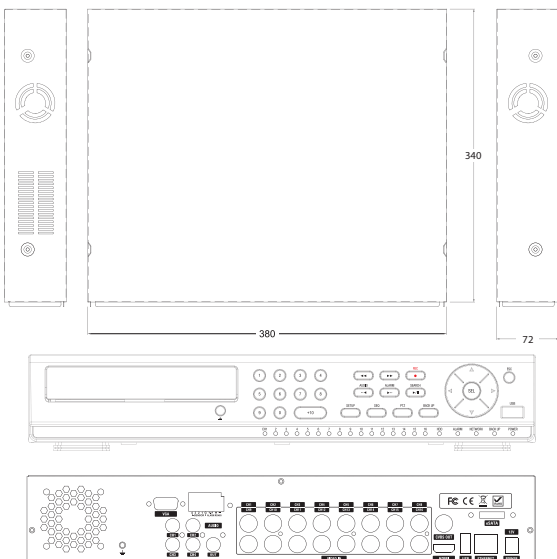

AT-1643M 16채널 All In One DVR

제품 특징

- AHD 3.0, HD-TVI 3.0 지원
- 녹화 4M, 3M, 2M, 1M, 960H
- H.264 High Profile 비디오 압축
- 양방향 오디오 지원
- 라이브 및 재생모드에서 HDMI & VGA 출력
- 스마트폰 지원 (아이폰 / 안드로이드)
- HDD S.M.A.R.T

외관도

단위 : mm

주요사양

AT-1643M			
비디오	입력	채널	16채널
		입력레벨	NTSC/PAL, AHD 3.0, HD-TVI 3.0 RealTime
	출력	메인모니터	VGA&HDMI(Max.4K)
		서브모니터	CVBS or SPOT
	Loop	16채널	
오디오	입력 및 출력	16/1	
	양방향 오디오	G.711	
	센서입력	Local Port ↔ Network Client	
알람	입력 및 출력	16/1	
녹화	압축방식		H.264(High Profile L4.2)
	녹화 프레임	4M	15fps/ch
		3M	25fps/ch
		2M	30fps/ch
		1M	30fps/ch
		960H	30fps/ch
녹화모드	연속 / 스마트 녹화 / 예약 / 동작감지 / 센서 / 수동		
사전녹화	최대 20분		
이벤트녹화	최대 60초		
재생	검색	파노라마, 스마트 검색, 지정시간/검색, 이벤트, 기록보관, 시스템기록	
	다중화면재생	1,4,9,16	
	재생속도	x0.25, x0.5, x2, x4, x8, x16, x32, x64	
저장	HDD	기본장착	없음
		개별용량	8TB
		최대개수	최대 2개
		e-SATA	1개
		확장	External DAS Max. 32TB
백업	USB	전면	1개
		후면	2개
	파일형식	AVI(동영상), BMP(정지영상), 나다텔 전용 포맷	
	백업미디어	USB 메모리 스틱 / 네트워크 / DVD-R	
나다텔 전용포맷	백업 시 뷰어프로그램 자동 삽입		
대용량백업	최대 24시간		
사용자 I/F	입력방식	전면 버튼, 리모컨, 마우스	
시리얼 포트	RS-485	지원	
	인터페이스	10/100/1000 Base-TX x2	
네트워크	DDNS	DDNS 무료지원	
	듀얼 스트리밍	지원(Max. 640x360)	
	웹뷰어	Windows (IE, Chrome, Firefox, Safari)	
네트워크 액세스	클라이언트 소프트웨어	싱글 / 멀티클라이언트 / 통합관리시스템	
	원격설정 및 업그레이드	지원	
	모바일	아이폰 / 아이패드 / 안드로이드 폰	
기능	디지털 줌	지원	
	DST/NTP	지원	
	S.M.A.R.T	지원	
	시스템이벤트	상태점검 / 시스템제시작 / 시스템종료 / 알람출력 / 동작감지 HDD 경고->알람 / 경고음출력 / E-Mail 알림	
	다중언어	지원	
제원	전원	DC 12V 5A	
	동작온도	5℃ ~ 40℃ (보관시 : -10℃ ~ +50℃)	
	중량	4.1kg(6.2kg)	
	크기(mm)	380(W) x 72(H) x 340(D)	