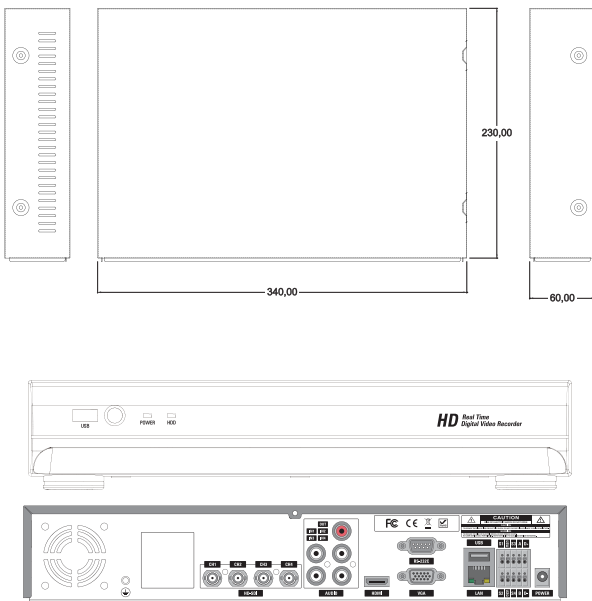

HD-0413L

4채널 Full HD DVR

제품 특징

- 120fps@720P / 120fps@1080P 녹화 프레임
- 1920x1080 Full HD 해상도 지원 (HDMI & VGA 동시 출력)
- 이벤트 발생 시 영상 이미지 E-mail 알림
- 스마트폰 지원 (아이폰 / 안드로이드)
- 원격 설정 & 펌웨어 업그레이드
- 빠른검색 기능 (썸네일 스마트 서치 기능)
- 간편설정 지원
- 네트워크 듀얼 스트리밍

외관도

단위 : mm

주요사양

HD-0413L			
비디오	입력	채널	4CH
		입력레벨	HD-SDI (1080p25/30, 1080i50/60, 720p25/30/50/60)
	출력	메인모니터	HDMI and VGA
서브모니터		HDMI SPOT or VGA SPOT (선택)	
오디오	입력 및 출력	4라인 입력 & 1라인 출력	
	오디오 코덱	G.711	
알람	센서입력	4채널 (NC/NO 선택)	
	알람출력	알람 1 출력	
시리얼	RS-232C	-	
	RS-485	지원	
운영방식	펜타 플렉스	실시간 영상 / 재생 / 녹화 / 네트워크 / 백업	
실시간 영상	디지털 줌	선택화면 줌 기능(마우스 이용)	
	채널 순차 감시	3~60초 간격 자동변환	
녹화	압축방식	H.264	
	녹화 해상도	120fps@720P / 120fps@1080P	
	녹화 화질 단계	레벨 1~5	
	녹화 방식	연속 / 일정 / 동작감지 / 센서 / 수동	
	동작감지	동작감지 영역 및 감지 감도 설정	
	사전녹화	최대 20분	
재생	이벤트녹화	최대 60초	
	디지털 줌	선택화면 줌 기능(마우스 이용)	
	다중화면 재생	1,4 분할 화면	
	재생속도	x0.25, x0.5, x2, x4, x8, x16, x32	
백업	검색	빠른검색, 시간바, 이벤트, 처음/마지막, 지정시간, 시스템기록	
	파일 형식	AVI(동영상), BMP(정지영상), 나다텔 전용 포맷	
	백업 미디어	USB 드라이브 / 외장 하드 / 네트워크	
저장	HDD	백업시뷰어프로그램삽입	가능
		개별용량	3TB
		최대개수	최대 2개
	e-SATA	-	
USB	전면	1개	
	후면	1개	
사용자 I/F	입력방식	전면 버튼, 리모컨, 마우스	
네트워크	인터페이스	10/100/1000 Base-T	
	DDNS	DDNS 무료지원	
	듀얼스트리밍	지원	
	모바일	아이폰 / 안드로이드	
	웹 뷰어	Windows (IE, Chrome, Firefox, Safari)	
	PC 클라이언트	싱글 / 멀티클라이언트 / 통합관계시스템	
기능	원격설정 및 업그레이드	지원	
	NTP	지원	
	S.M.A.R.T	지원	
	내부경고음	지원	
	다중언어	지원	
제원	e-Mail 알림	지원	
	전원	DC 12V 5A	
	동작온도	5℃ ~ 40℃ (보관시 : -10℃ ~ +50℃)	
	중량	1.5kg	
크기(mm)	340(W) x 262(H) x 63(D)		