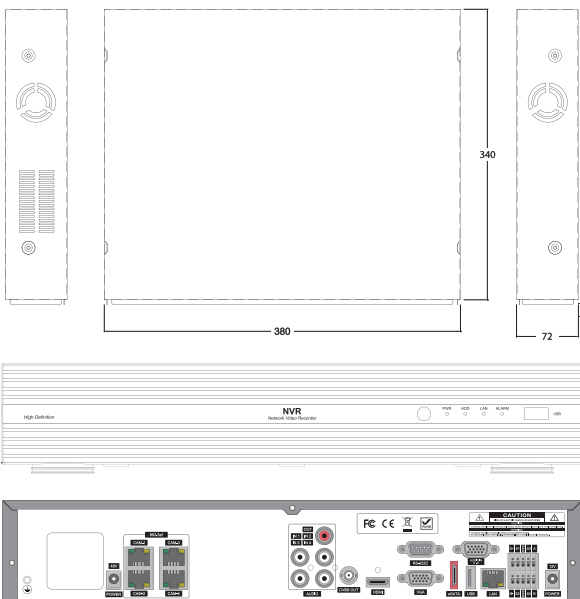

NV-0413MP

PoE 지원 4채널 네트워크 DVR

제품 특징

- 영상 출력 VGA/HDMI 1920 x 1080, 1280 x 720 해상도 지원
- IP카메라, NVR Auto Install 지원
- 나다텔 D1, 960H, HD DVR모델 영상 녹화 지원
- 스마트폰 지원 (아이폰 / 안드로이드)
- Gigabit Ethernet(10/100 Base-TX)
- LAN PORT x 1(WAN), PoE(LAN) x 4

외관도

단위 : mm

주요사양

NV-0413MP			
비디오	입력	IP 카메라 4채널	
		해상도 최대 1920x1080 / 2592x1080(CH1 Only)	
	출력	메인모니터 VGA and HDMI	
		서브모니터 CVBS	
오디오	IP 카메라 입력	4	
	Local 입력	4	
	Local 출력	1	
이벤트	IP 카메라	4	
	Local 입력	4	
	Local 출력	1	
	동작감지	지원	
시리얼 포트	RS-232C	지원	
	RS-485	지원	
네트워크	Private	4PoE	
	LAN	10/100 Base-T	
	프로토콜	TCP/IP, UDP, DHCP, HTTP, NTP, SMTP, RTP, RTSP, ONVIF	
녹화	압축방식	H.264	
	녹화 해상도	120fps@1080P / 120fps@720P	
	녹화 모드	연속 / 일정 / 동작감지 / 센서 / 수동	
	사건녹화	최대 20분	
	이벤트녹화	최대 60초	
재생	검색	빠른검색, 시간바, 이벤트, 처음/마지막, 지정시간, 시스템기록	
	다중화면재생	1,4 분할 화면	
	재생속도	x2, x4, x8, x16, x32, x64	
저장	HDD	기본장착	없음
		개별용량	4TB
		최대개수	최대 3개
		e-SATA	1개
백업	USB	전면	1개
		후면	1개
	미디어	USB 드라이브, 네트워크	
	파일포맷	AVI(동영상), BMP(정지화면), 나다텔 전용포맷	
	대용량 백업	지원(최대24시간)	
사용자 I/F	입력방식	리모컨, 마우스	
기능	DDNS	DDNS 무료지원	
	디지털 줌	지원	
	NTP	지원	
	S.M.A.R.T	지원	
	내부 경고음	지원	
	다중언어	지원	
	e-Mail 알림	지원	
	모바일	아이폰 / 안드로이드	
네트워크 액세스	웹뷰어	Windows (IE, Chrome, Firefox, Safari)	
	PC클라이언트	싱글 / 멀티클라이언트 / 통합관제시스템	
	원격설정 및 업그레이드	지원	
제원	전원	12V 3A	
	동작온도	5°C ~ 40°C (보관시 : -10°C ~ +50°C)	
	중량	4.1kg	
	크기(mm)	380(W) x 72(H) x 340(D)	